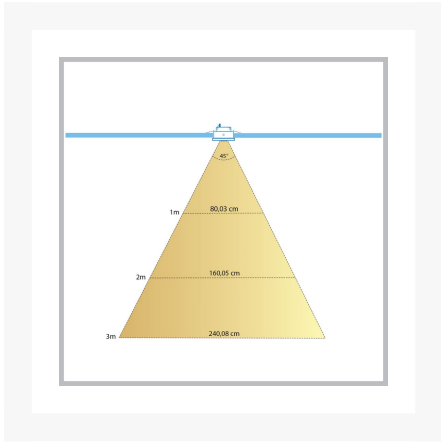

Cree LED veranda inbouwspot Toledo los | kantelbaar | warmwit | 3 watt

Product afbeeldingen

Korte omschrijving

Deze losse spot uit de Toledo serie dient als aanvulling op jouw huidige Toledo veranda set.

Omschrijving

Wil jij jouw huidige Toledo veranda set van Hamulight uitbreiden? Dan is dit de spot die je nodig hebt. Controleer even of je de set überhaupt wel kunt uitbreiden. Dit kun je doen door naar de connector (zit vast aan de transformator) te kijken. Zijn er nog aansluitingen vrij? Dan is het mogelijk om de vrije aansluitingen op te vullen met spots.

Let op: als er een jumper in een aansluiting zit wordt dit ook als vrije aansluiting gezien en kun je deze vervangen door een losse spot.

Specificaties

Artikelnummer	L2030
EAN code	7435124523501
Merk	Hamulight
LED chip	Cree
Kleur spot	Aluminium
Geschikt voor	Binnen & buiten
Verbruik per LED	3 watt
Ingangsspanning	700mA
Lichtkleur	Warmwit (2700K)
Lumen per LED (inclusief lens)	138 lm
Lichthoek	45 Graden
Dimbaar	Ja
Kantelbaar	Ja
Bekabeling per LED	500 cm
Transformator nodig?	Ja
Diameter	50 mm
Hoogte	36 mm
Inbouwmaat	42 mm
Materiaal	Aluminium
IP waarde	IP44
Keurmerk	CE, Rohs
Garantie	3 jaar