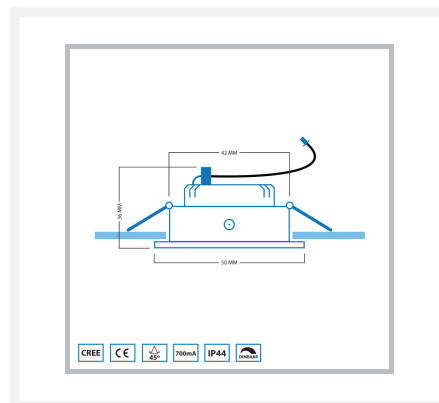

Cree LED veranda inbouwspot Toledo los | kantelbaar | warmwit | 3 watt

Product afbeeldingen

Korte omschrijving

Deze losse spot uit de Toledo serie dient als aanvulling op jouw huidige Toledo veranda set.

Omschrijving

Wil jij jouw huidige Toledo veranda set van Hamulight uitbreiden? Dan is dit de spot die je nodig hebt. Controleer even of je de set überhaupt wel kunt uitbreiden. Dit kun je doen door naar de connector (zit vast aan de transformator) te kijken. Zijn er nog aansluitingen vrij? Dan is het mogelijk om de vrije aansluitingen op te vullen met spots.

Let op: als er een jumper in een aansluiting zit wordt dit ook als vrije aansluiting gezien en kun je deze vervangen door een losse spot.

Specificaties

Artikelnummer	L2030
EAN code	7435124523501
Merk	Hamulight
LED chip	Cree
Kleur spot	Aluminium
Geschikt voor	Binnen & buiten
Verbruik per LED	3 watt
Ingangsspanning	700mA
Lichtkleur	Warmwit (2700K)
Lumen per LED (inclusief lens)	138 lm
Lichthoek	45 Graden
Dimbaar	Ja
Kantelbaar	Ja
Bekabeling per LED	500 cm
Transformator nodig?	Ja
Diameter	50 mm
Hoogte	36 mm
Inbouwmaat	42 mm
Materiaal	Aluminium
IP waarde	IP44
Keurmerk	CE, Rohs
Garantie	3 jaar