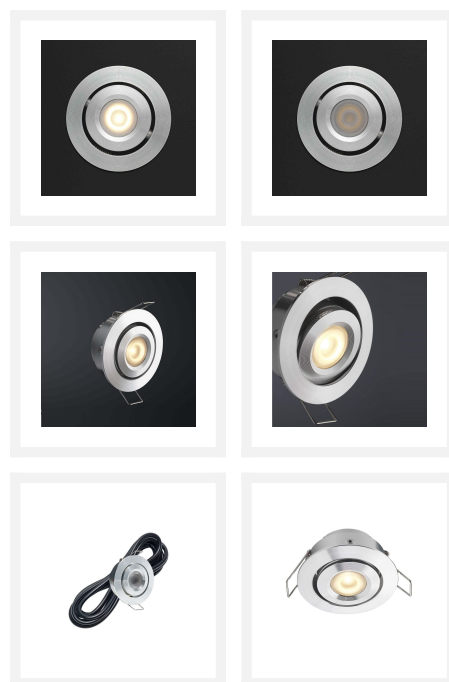

Cree LED veranda inbouwspot Toledo los | kantelbaar | warmwit | 3 watt

Product afbeeldingen

Korte omschrijving

Deze losse spot uit de Toledo serie dient als aanvulling op jouw huidige Toledo veranda set.

Omschrijving

Wil jij jouw huidige Toledo veranda set van Hamulight uitbreiden? Dan is dit de spot die je nodig hebt. Controleer even of je de set überhaupt wel kunt uitbreiden. Dit kun je doen door naar de connector (zit vast aan de transformator) te kijken. Zijn er nog aansluitingen vrij? Dan is het mogelijk om de vrije aansluitingen op te vullen met spots.

Let op: als er een jumper in een aansluiting zit wordt dit ook als vrije aansluiting gezien en kun je deze vervangen door een losse spot.

Specificaties

Artikelnummer	L2030
EAN code	7435124523501
Merk	Hamulight
LED chip	Cree
Kleur spot	Aluminium
Geschikt voor	Binnen & buiten
Verbruik per LED	3 watt
Ingangsspanning	700mA
Lichtkleur	Warmwit (2700K)
Lumen per LED (inclusief lens)	138 lm
Lichthoek	45 Graden
Dimbaar	Ja
Kantelbaar	Ja
Bekabeling per LED	500 cm
Transformator nodig?	Ja
Diameter	50 mm
Hoogte	36 mm
Inbouwmaat	42 mm
Materiaal	Aluminium
IP waarde	IP44
Keurmerk	CE, Rohs
Garantie	3 jaar