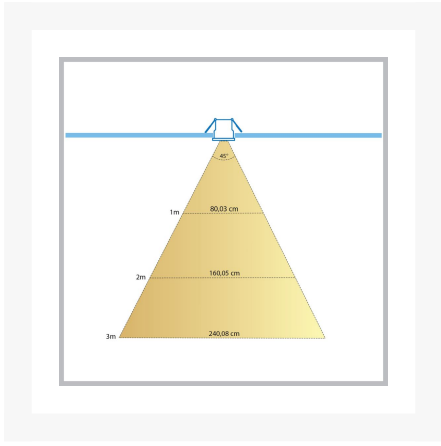

Cree LED veranda inbouwspot Valencia los | warmwit | 3 watt

Product afbeeldingen

Korte omschrijving

Deze losse spot uit de Valencia serie dient als aanvulling op jouw huidige Valencia veranda set.

Omschrijving

Wil jij jouw huidige Valencia veranda set van Hamulight uitbreiden? Dan is dit de spot die je nodig hebt. Controleer altijd even of je de set überhaupt wel kunt uitbreiden. Dit kun je doen door naar de connector (zit vast aan de transformator) te kijken. Zijn er nog aansluitingen vrij? Dan is het mogelijk om de vrije aansluitingen op te vullen met spots.

Let op: als er een jumper in een aansluiting zit wordt dit ook als vrije aansluiting gezien en kun je deze vervangen door een losse spot.

Specificaties

Artikelnummer	L2029
EAN code	7435124522597
Merk	Hamulight
LED chip	Cree
Kleur spot	Aluminium
Geschikt voor	Binnen & buiten
Verbruik per LED	3 watt
Ingangsspanning	700mA
Lichtkleur	Warmwit (2700K)
Lumen per LED (inclusief lens)	155 lm
Kleurweergave (CRI)	>92
Lichthoek	45 Graden
Dimbaar	Ja
Kantelbaar	Nee
Bekabeling per LED	500 cm
Transformator nodig?	Ja
Diameter	36 mm
Hoogte	37 mm
Inbouwmaat	30 mm
Materiaal	Aluminium
IP waarde	IP65
Keurmerk	CE, Rohs
Garantie	3 jaar