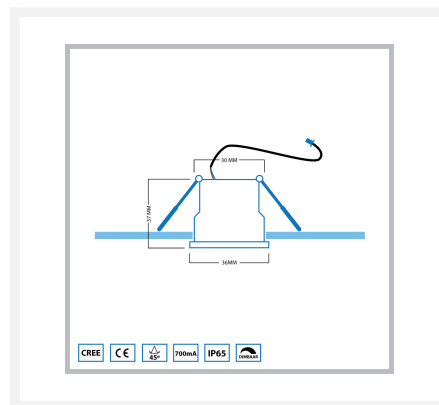

Cree LED veranda inbouwspot Valencia los | warmwit | 3 watt

Product afbeeldingen

Korte omschrijving

Deze losse spot uit de Valencia serie dient als aanvulling op jouw huidige Valencia veranda set.

Omschrijving

Wil jij jouw huidige Valencia veranda set van Hamulight uitbreiden? Dan is dit de spot die je nodig hebt. Controleer altijd even of je de set überhaupt wel kunt uitbreiden. Dit kun je doen door naar de connector (zit vast aan de transformator) te kijken. Zijn er nog aansluitingen vrij? Dan is het mogelijk om de vrije aansluitingen op te vullen met spots.

Let op: als er een jumper in een aansluiting zit wordt dit ook als vrije aansluiting gezien en kun je deze vervangen door een losse spot.

Specificaties

Artikelnummer	L2029
EAN code	7435124522597
Merk	Hamulight
LED chip	Cree
Kleur spot	Aluminium
Geschikt voor	Binnen & buiten
Verbruik per LED	3 watt
Ingangsspanning	700mA
Lichtkleur	Warmwit (2700K)
Lumen per LED (inclusief lens)	155 lm
Kleurweergave (CRI)	>92
Lichthoek	45 Graden
Dimbaar	Ja
Kantelbaar	Nee
Bekabeling per LED	500 cm
Transformator nodig?	Ja
Diameter	36 mm
Hoogte	37 mm
Inbouwmaat	30 mm
Materiaal	Aluminium
IP waarde	IP65
Keurmerk	CE, Rohs
Garantie	3 jaar