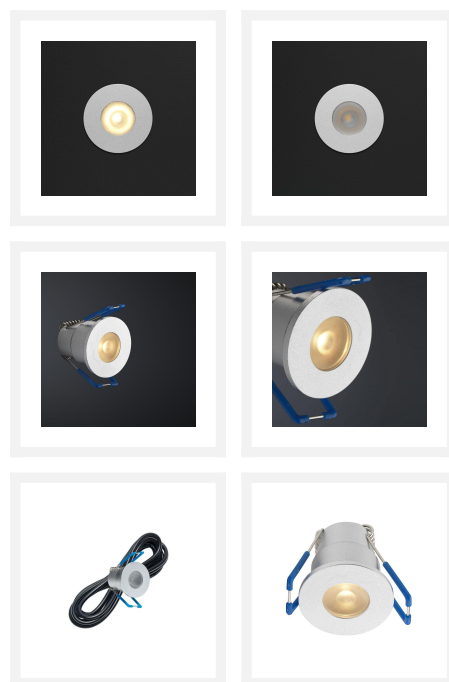

Cree LED veranda inbouwspot Valencia los | warmwit | 3 watt

Product afbeeldingen

Korte omschrijving

Deze losse spot uit de Valencia serie dient als aanvulling op jouw huidige Valencia veranda set.

Omschrijving

Wil jij jouw huidige Valencia veranda set van Hamulight uitbreiden? Dan is dit de spot die je nodig hebt. Controleer altijd even of je de set überhaupt wel kunt uitbreiden. Dit kun je doen door naar de connector (zit vast aan de transformator) te kijken. Zijn er nog aansluitingen vrij? Dan is het mogelijk om de vrije aansluitingen op te vullen met spots.

Let op: als er een jumper in een aansluiting zit wordt dit ook als vrije aansluiting gezien en kun je deze vervangen door een losse spot.

Specificaties

Artikelnummer	L2029
EAN code	7435124522597
Merk	Hamulight
LED chip	Cree
Kleur spot	Aluminium
Geschikt voor	Binnen & buiten
Verbruik per LED	3 watt
Ingangsspanning	700mA
Lichtkleur	Warmwit (2700K)
Lumen per LED (inclusief lens)	155 lm
Kleurweergave (CRI)	>92
Lichthoek	45 Graden
Dimbaar	Ja
Kantelbaar	Nee
Bekabeling per LED	500 cm
Transformator nodig?	Ja
Diameter	36 mm
Hoogte	37 mm
Inbouwmaat	30 mm
Materiaal	Aluminium
IP waarde	IP65
Keurmerk	CE, Rohs
Garantie	3 jaar