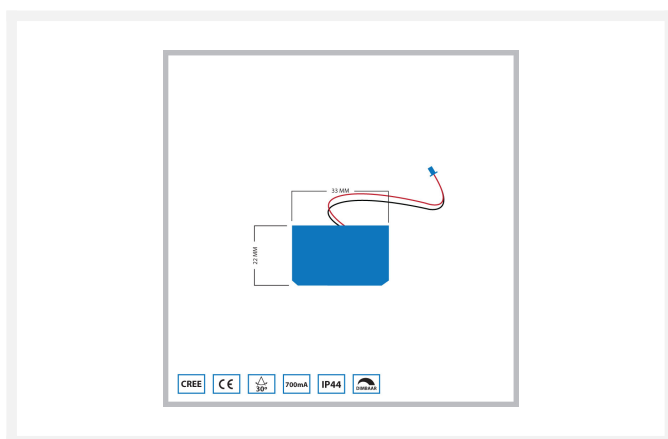

## Cree LED veranda opbouwspot Gomera los | warmwit | 3 watt

## Korte omschrijving

---

Deze opbouwspot uit de Gomera serie is een aanvulling op jouw huidige Gomera veranda set.

## Omschrijving

---

Wil jij jouw huidige Gomera veranda set van Hamulight uitbreiden? Dan is dit de spot die je nodig hebt. Controleer even of je de set überhaupt wel kunt uitbreiden. Dit kun je doen door naar de connector (zit vast aan de transformator) te kijken. Zijn er nog aansluitingen vrij? Dan is het mogelijk om de vrije aansluitingen op te vullen met spots.

## Specificaties

---

Artikelnummer	L2021
EAN code	7435124522511
Merk	Hamulight
LED chip	Cree
Kleur spot	Aluminium
Geschikt voor	Binnen & buiten
Verbruik per LED	3 watt
Ingangsspanning	700mA
Lichtkleur	Warmwit (2700K)
Lumen per LED (inclusief lens)	125 lm
Kleurweergave (CRI)	>92
Lichthoek	30 Graden
Dimbaar	Ja
Kantelbaar	Nee
Bekabeling per LED	500 cm
Transformator nodig?	Ja
Diameter	33 mm
Hoogte	21 mm
Materiaal	Aluminium
IP waarde	IP44
Keurmerk	CE, Rohs
Garantie	3 jaar