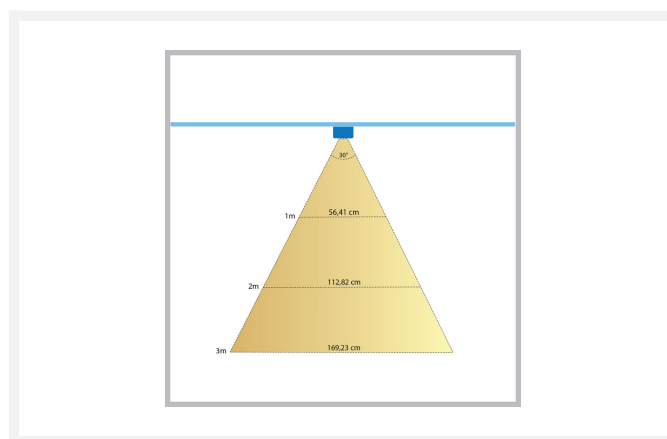

Cree LED veranda opbouwspot Gomera los | warmwit | 3 watt

Product afbeeldingen