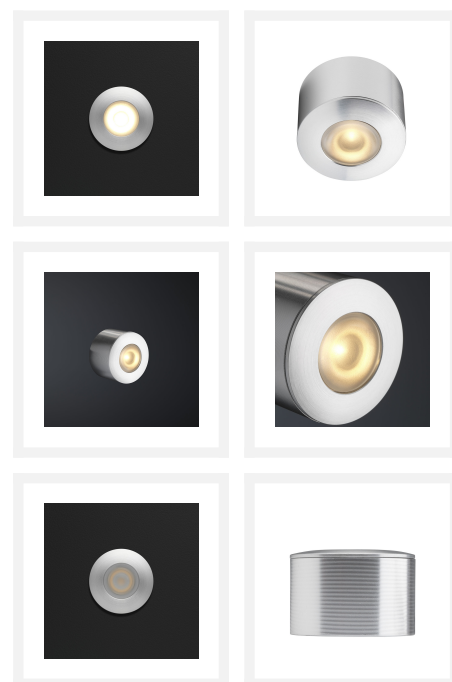

## Cree LED veranda opbouwspot Gomera los | warmwit | 3 watt

### Product afbeeldingen

## Korte omschrijving

---

Deze opbouwspot uit de Gomera serie is een aanvulling op jouw huidige Gomera veranda set.

## Specificaties

---

Artikelnummer	L2021
EAN code	7435124522511
Merk	Hamulight
LED chip	Cree
Kleur spot	Aluminium
Geschikt voor	Binnen & buiten
Verbruik per LED	3 watt
Ingangsspanning	700mA
Lichtkleur	Warmwit (2700K)
Lumen per LED (inclusief lens)	125 lm
Kleurweergave (CRI)	>92
Lichthoek	30 Graden
Dimbaar	Ja
Kantelbaar	Nee
Bekabeling per LED	500 cm
Transformator nodig?	Ja
Diameter	33 mm
Hoogte	21 mm
Materiaal	Aluminium
IP waarde	IP44
Keurmerk	CE, Rohs
Garantie	3 jaar