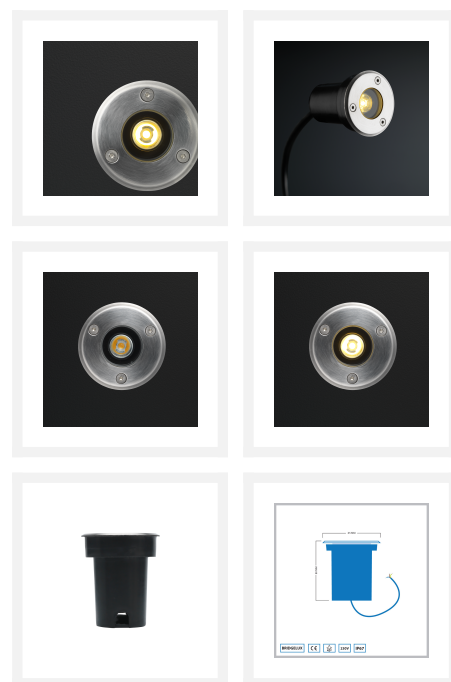

Bridgelux LED grondspot | warmwit | 1 watt

Product afbeeldingen

Korte omschrijving

De Bridgelux LED grondspot verbruikt 1 watt en is daarmee geschikt om struiken, bomen of objecten tot 1 meter mee te verlichten. Ook looppaden en oprits kun je goed verlichten met deze grondspot. De werkspanning van deze spot is 230 volt.

Omschrijving

Deze Bridgelux LED grondspot is een echte sfeermaker. Met zijn verbruik van 1 watt verlicht deze grondspot een struik, boom of object van 1 meter hoogte. De lagere wattage (1 watt) zorgt ervoor dat je met de Bridgelux grondspot ook looppaden en oprits goed kunt verlichten. Deze grondspot heeft een IP-waarde van 67 (IP-67) en is daarmee weersbestendig. De spot is namelijk stofdicht en beschermd tegen spat- en spuitwater. De grondspot is gemaakt van roestvrijstaal en de behuizing is voorzien van een inkeping, zodat de kabel niet wordt platgedrukt in de grond. Met het warmwitte licht (3000k) creëert deze spot een gezellige sfeer in jouw tuin. De lichthoek van de spot is 45°.

Je dient de Bridgelux grondspot aan te sluiten op 230 volt. Aan de grondspot zit een 3-aderige kabel van 1,40 meter lang. Deze dien je rechtstreeks op een 230 volt stroomkabel aan de sluiten. Dit kun je doen met onze waterdichte kabelverbinders. Deze zijn verkrijgbaar in T en I-vorm. De kabelverbinders kun je apart bestellen via onze webshop. Wil je deze grondspot slimmer maken? Dat kan met een schemerschakelaar en bewegingsmelder. Beide zijn verkrijgbaar op onze webshop.

Specificaties

Artikelnummer	LTV705011
EAN code	8721122621080
Merk	Hamulight
Geschikt voor	Buiten
Lichtkleur	Warmwit (2700K)
Ingangsspanning	230V AC
LED chip	Bridgelux
Verbruik per LED	1 watt
Dimbaar	Nee
Lumen per LED (inclusief lens)	95 lm
Kleurweergave (CRI)	>82
Lichthoek	45 Graden
Diameter	65 mm
Hoogte	80 mm
Inbouwmaat	57 mm
Bekabeling per LED	140 cm
Transformator nodig?	Nee
Materiaal	RVS
Kleur behuizing	Nikkel
IP waarde	IP67
Keurmerk	CE, Rohs
Garantie	5 jaar