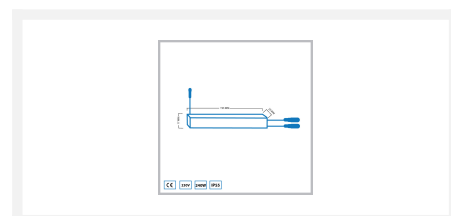

Somfy io LED receiver | veranda | man/vrouw | 240 watt | 24 volt

Product afbeeldingen

Korte omschrijving

Deze Somfy IO LED receiver zorgt ervoor dat jij de LED strips Avila en Denia kunt laten communiceren met Somfy IO en de strips kunt bedienen met de Somfy IO afstandsbediening Situo 5 variable A/M io Pure II.

Omschrijving

Wil je jouw Avila of Denia LED strips bedienen met een Somfy IO afstandsbediening? Dan is deze Somfy IO LED receiver precies wat jij nodig hebt. Deze LED receiver zorgt ervoor dat jij jouw verlichting kan bedienen met een Somfy IO afstandsbediening.

Deze Somfy IO LED receiver kun je goed combineren met de Somfy io afstandsbediening Situo 5 variable A/M io Pure II uit ons assortiment.

Specificaties

Artikelnummer	L2257
EAN code	7435124514585
Merk	Somfy
Geschikt voor	Binnen
Geschikt i.c.m.	LED strips Denia & Avila of inbouwspot Parla
Lengte	193 mm
Breedte	23 mm
Hoogte	17 mm
Dimbaar	Ja
Transformator nodig?	Ja
IP waarde	IP55
Keurmerk	CE, Rohs
Garantie	2 jaar