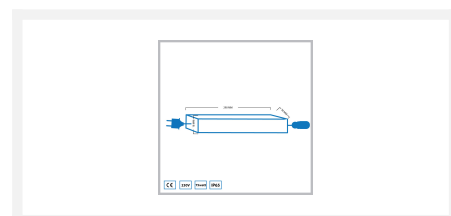

Hamulight LED transformator | veranda | 75 watt | 24 volt

Product afbeeldingen

Korte omschrijving

Deze transformator zorgt ervoor dat jij de LED strips Avila en Denia en de inbouwspot Parla van de juiste stroom voorziet. Je kunt tot 75 watt aansluiten op deze transformator.

Omschrijving

Heb je een transformator nodig voor jouw Avila of Denia LED strips of voor de Parla inbouwspot? Dan is dit de juiste transformator! Deze transformator zorgt ervoor dat de inbouwspot en LED strips van de juist stroom worden voorzien. Je kunt tot 75 watt aansluiten op deze transformator.

Specificaties

Artikelnummer	L2251
EAN code	7435124511584
Merk	Hamulight
Geschikt voor	Binnen & buiten
Dit is de transformator van	LED strips & Inbouwspot Parla
Lengte	290 mm
Breedte	30 mm
Hoogte	18 mm
Ingangsspanning	230V AC
Uitgangsspanning	24V DC
Dimbaar	Nee
Schakeling	Parallel
IP waarde	IP65
Keurmerk	CE, Rohs
Garantie	2 jaar