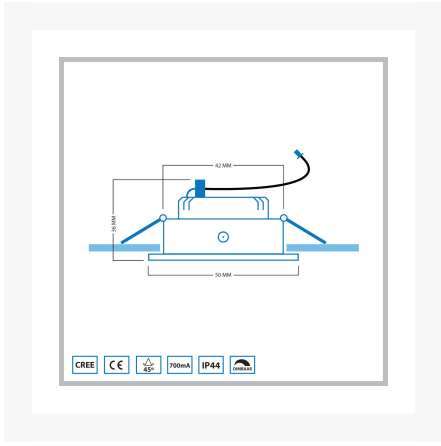

Cree LED veranda inbouwspot Toledo zwart los | kantelbaar | warmwit | 3 watt

## Korte omschrijving

---

Deze losse zwarte inbouwspot uit de Toledo serie dient als aanvulling op jouw huidige zwarte Toledo veranda set.

## Omschrijving

---

Wil jij jouw huidige zwarte Toledo veranda set van Hamulight uitbreiden? Dan is dit de spot die je nodig hebt. Controleer even of je de set überhaupt wel kunt uitbreiden. Dit kun je doen door naar de connector (zit vast aan de transformator) te kijken. Zijn er nog aansluitingen vrij? Dan is het mogelijk om de vrije aansluitingen op te vullen met spots.

## Specificaties

---

Artikelnummer	L2239
EAN code	7435124555571
Merk	Hamulight
LED chip	Cree
Kleur spot	Zwart
Geschikt voor	Binnen & buiten
Verbruik per LED	3 watt
Ingangsspanning	700mA
Lichtkleur	Warmwit (2700K)
Lumen per LED (inclusief lens)	138 lm
Kleurweergave (CRI)	>92
Lichthoek	45 Graden
Dimbaar	Ja
Kantelbaar	Ja
Bekabeling per LED	500 cm
Transformator nodig?	Ja
Diameter	50 mm
Hoogte	36 mm
Inbouwmaat	42 mm
Materiaal	Aluminium zwart
IP waarde	IP44
Keurmerk	CE, Rohs
Garantie	3 jaar