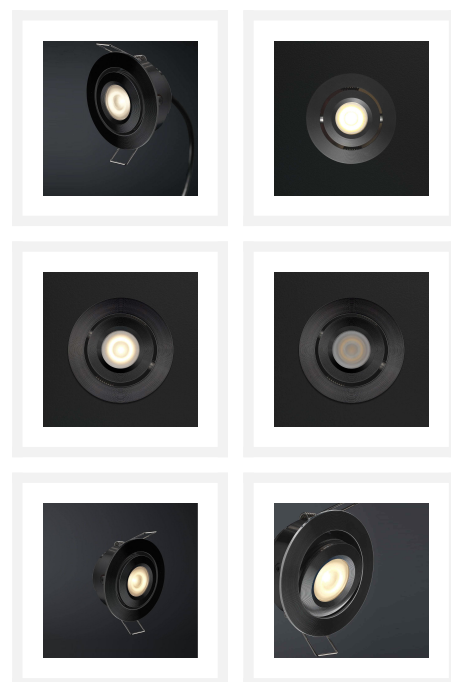

Cree LED veranda inbouwspot Toledo zwart los | kantelbaar | warmwit | 3 watt

## Korte omschrijving

---

Deze losse zwarte inbouwspot uit de Toledo serie dient als aanvulling op jouw huidige zwarte Toledo veranda set.

## Omschrijving

---

Wil jij jouw huidige zwarte Toledo veranda set van Hamulight uitbreiden? Dan is dit de spot die je nodig hebt. Controleer even of je de set überhaupt wel kunt uitbreiden. Dit kun je doen door naar de connector (zit vast aan de transformator) te kijken. Zijn er nog aansluitingen vrij? Dan is het mogelijk om de vrije aansluitingen op te vullen met spots.

## Specificaties

---

Artikelnummer	L2239
EAN code	7435124555571
Merk	Hamulight
LED chip	Cree
Kleur spot	Zwart
Geschikt voor	Binnen & buiten
Verbruik per LED	3 watt
Ingangsspanning	700mA
Lichtkleur	Warmwit (2700K)
Lumen per LED (inclusief lens)	138 lm
Kleurweergave (CRI)	>92
Lichthoek	45 Graden
Dimbaar	Ja
Kantelbaar	Ja
Bekabeling per LED	500 cm
Transformator nodig?	Ja
Diameter	50 mm
Hoogte	36 mm
Inbouwmaat	42 mm
Materiaal	Aluminium zwart
IP waarde	IP44
Keurmerk	CE, Rohs
Garantie	3 jaar