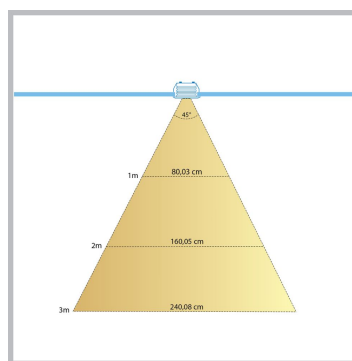

Cree LED veranda inbouwspot Pals zwart los | warmwit | 3 watt

Product afbeeldingen

Korte omschrijving

Deze losse zwarte spot uit de Pals serie dient als aanvulling op jouw huidige zwarte Pals veranda set.

Omschrijving

Wil jij jouw huidige zwarte Pals veranda set van Hamulight uitbreiden? Dan is dit de spot die je nodig hebt. Controleer even of je de set überhaupt wel kunt uitbreiden. Dit kun je doen door naar de connector (zit vast aan de transformator) te kijken. Zijn er nog aansluitingen vrij? Dan is het mogelijk om de vrije aansluitingen op te vullen met spots.

Let op: als er een jumper in een aansluiting zit wordt dit ook als vrije aansluiting gezien en kun je deze vervangen door een losse spot.

Specificaties

Artikelnummer	L2207
EAN code	7435124546500
Merk	Hamulight
LED chip	Cree
Kleur spot	Zwart
Geschikt voor	Binnen & buiten
Verbruik per LED	3 watt
Ingangsspanning	700mA
Lichtkleur	Warmwit (2700K)
Lumen per LED (inclusief lens)	155 lm
Kleurweergave (CRI)	>92
Lichthoek	45 Graden
Dimbaar	Ja
Kantelbaar	Nee
Bekabeling per LED	500 cm
Transformator nodig?	Ja
Diameter	38 mm
Hoogte	30 mm
Inbouwmaat	30 mm
Materiaal	Aluminium zwart
IP waarde	IP44
Keurmerk	CE, Rohs
Garantie	3 jaar