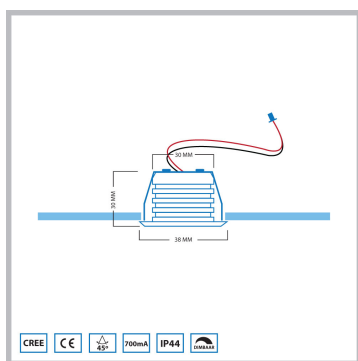

Cree LED veranda inbouwspot Pals zwart los | warmwit | 3 watt

Product afbeeldingen

Korte omschrijving

Deze losse zwarte spot uit de Pals serie dient als aanvulling op jouw huidige zwarte Pals veranda set.

Omschrijving

Wil jij jouw huidige zwarte Pals veranda set van Hamulight uitbreiden? Dan is dit de spot die je nodig hebt. Controleer even of je de set überhaupt wel kunt uitbreiden. Dit kun je doen door naar de connector (zit vast aan de transformator) te kijken. Zijn er nog aansluitingen vrij? Dan is het mogelijk om de vrije aansluitingen op te vullen met spots.

Let op: als er een jumper in een aansluiting zit wordt dit ook als vrije aansluiting gezien en kun je deze vervangen door een losse spot.

Specificaties

Artikelnummer	L2207
EAN code	7435124546500
Merk	Hamulight
LED chip	Cree
Kleur spot	Zwart
Geschikt voor	Binnen & buiten
Verbruik per LED	3 watt
Ingangsspanning	700mA
Lichtkleur	Warmwit (2700K)
Lumen per LED (inclusief lens)	155 lm
Kleurweergave (CRI)	>92
Lichthoek	45 Graden
Dimbaar	Ja
Kantelbaar	Nee
Bekabeling per LED	500 cm
Transformator nodig?	Ja
Diameter	38 mm
Hoogte	30 mm
Inbouwmaat	30 mm
Materiaal	Aluminium zwart
IP waarde	IP44
Keurmerk	CE, Rohs
Garantie	3 jaar