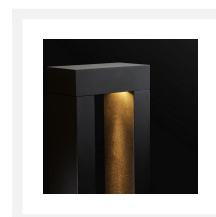

Cree LED staande lamp Silves | warmwit | 2 x 2 watt

Product afbeeldingen

Korte omschrijving

De Cree LED staande lamp Silves is geschikt om een looppad of een oprit mee te verlichten. Maar je kunt deze lamp ook gebruiken om planten mee te verlichten. Er zitten 2 spots in deze lamp ingebouwd van ieder 2 watt. De Silves staande lamp werkt op 230 volt.

Omschrijving

Wil je jouw oprit, een looppad of een aantal planten verlichten? Dan is deze energiezuinige staande lamp echt iets voor jou! Deze stijlvolle lamp is 70 cm hoog en schijnt gezellig warmwit licht (2700k). In het bovenste gedeelte van deze lamp zitten 2 LED spots van ieder 2 watt. De staande lamp is voorzien van een poedercoating en heeft een IP-waarde van 65 (IP-65). Dit geeft aan dat deze lamp weersbestendig is en geschikt voor buitengebruik.