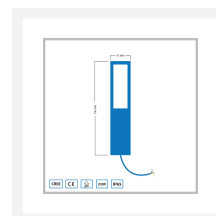

Cree LED staande lamp Silves | warmwit | 2 x 2 watt

Product afbeeldingen

Korte omschrijving

De Cree LED staande lamp Silves is geschikt om een looppad of een oprit mee te verlichten. Maar je kunt deze lamp ook gebruiken om planten mee te verlichten. Er zitten 2 spots in deze lamp ingebouwd van ieder 2 watt. De Silves staande lamp werkt op 230 volt.

Omschrijving

Wil je jouw oprit, een looppad of een aantal planten verlichten? Dan is deze energiezuinige staande lamp echt iets voor jou! Deze stijlvolle lamp is 70 cm hoog en schijnt gezellig warmwit licht (2700k). In het bovenste gedeelte van deze lamp zitten 2 LED spots van ieder 2 watt. De staande lamp is voorzien van een poedercoating en heeft een IP-waarde van 65 (IP-65). Dit geeft aan dat deze lamp weersbestendig is en geschikt voor buitengebruik.

Specificaties

EAN code	8721122621196
Artikelnummer	L2199
Merk	Hamulight
Geschikt voor	Buiten
Verbruik per LED	2x2 watt
Ingangsspanning	230V AC
LED chip	Cree
Dimbaar	Nee
Lichtkleur	Warmwit (2700K)
Lumen per LED (inclusief lens)	300 lm
Kleurweergave (CRI)	>92
Lichthoek	25 Graden
Bekabeling per LED	100 cm
Transformator nodig?	Ja
Lengte	50 mm
Breedte	95 mm
Hoogte	700 mm
Materiaal	Aluminium
IP waarde	IP65
Keurmerk	CE, Rohs
Garantie	5 jaar
Kleur spot	Aluminium
Energietabel oud	A++
Energietabel nieuw	G