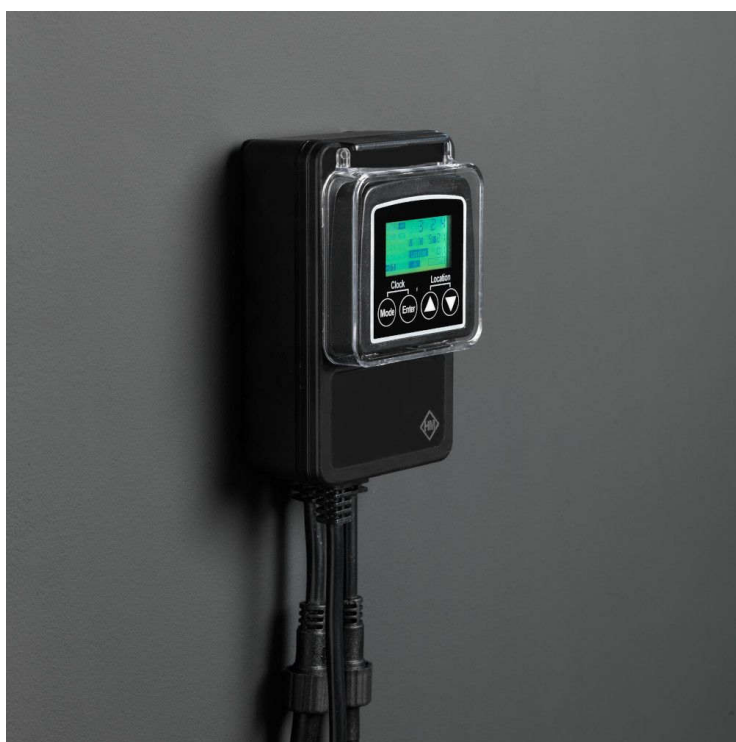

## Hamulight Astro LED transformator | tuin | 100 watt | 24 volt

## Korte omschrijving

---

Deze 24 volt transformator is geschikt om jouw 24 volt tuinverlichting van de juiste werkspanning te voorzien.

## Omschrijving

---

Met deze Hamulight LED transformator 24 volt voorzie je al jouw 24 volt tuinverlichting van de juiste werkspanning. Deze 24 volt transformator is dan ook nodig voor de werking van het alle 24 volt Plug & Play verlichting. De transformator is voorzien van het 24 volt koppelstuk, waardoor je 24 volt tuinverlichting, 24 volt verlengsnoeren en koppelstukken aan deze transformator kunt koppelen.

De Astro transformator kan jouw verlichten bedienen. Je kunt Astro namelijk programmeren op 5 verschillende standen.

1. AAN modus: de verlichting blijft AAN staan
2. UIT modus: de verlichting blijft UIT staan
3. AUTO modus: de verlichting gaat AAN bij zonsondergang en springt weer UIT zonsopgang (lichtgevoelige schakelaar)
4. TIMER modus: je kunt de verlichting in- en uitschakelen op een specifiek tijdstip
5. ASTRO modus: de Astro maakt gebruik van de astronomische timer modus met lokale zonsopkomst