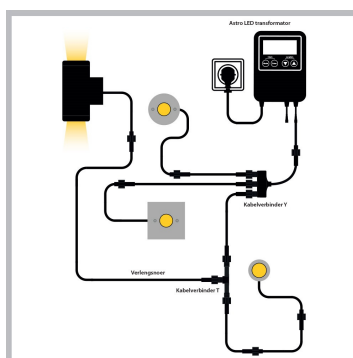

## Korte omschrijving

---

Deze 24 volt transformator is geschikt om jouw 24 volt tuinverlichting van de juiste werkspanning te voorzien.

## Omschrijving

---

Met deze Hamulight LED transformator 24 volt voorzie je al jouw 24 volt tuinverlichting van de juiste werkspanning. Deze 24 volt transformator is dan ook nodig voor de werking van het alle 24 volt Plug & Play verlichting. De transformator is voorzien van het 24 volt koppelstuk, waardoor je 24 volt tuinverlichting, 24 volt verlengsnoeren en koppelstukken aan deze transformator kunt koppelen.

## Specificaties

---

Artikelnummer	L2212
EAN code	7435124519535
Merk	Hamulight
Geschikt voor	Buiten
Dit is de transformator van	Alle 24 volt tuinverlichting
Lengte	130 mm
Breedte	80 mm
Hoogte	60 mm
Ingangsspanning	230V AC
Uitgangsspanning	24V DC
Dimbaar	Nee
Schakeling	Parallel
IP waarde	IP65
Keurmerk	CE, Rohs
Garantie	2 jaar