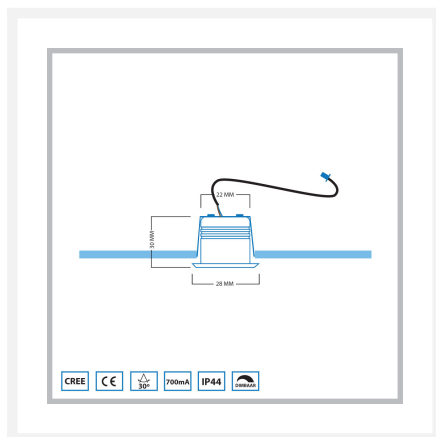

Cree LED veranda inbouwspot Marbella los | warmwit | 3 watt

Product afbeeldingen