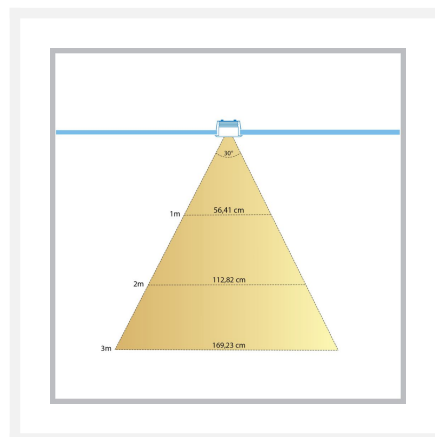

Cree LED veranda inbouwspot Marbella los | warmwit | 3 watt

Product afbeeldingen