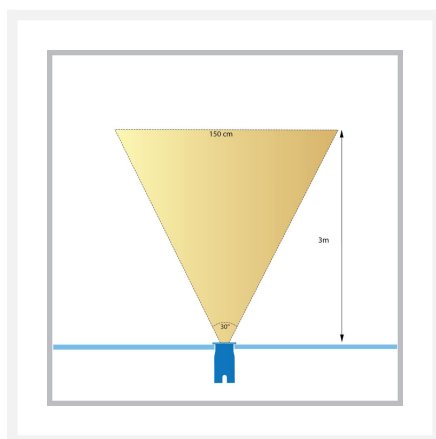

Cree LED grondspot Almada | warmwit | 3 watt | rond | 24 volt

Product afbeeldingen

Korte omschrijving

De Cree LED grondspot Almada is geschikt om een boom, struik of object tussen de 2 en 5 meter hoogte mee te verlichten. Ook een gevel laat zich goed verlichten door deze grondspot. De Almada grondspot heeft een verbruik van 3 watt en is onderdeel van het 24 volt tuinverlichting systeem.

Omschrijving

De Cree LED grondspot Almada creëert met zijn warmwitte lichtkleur (2700k) en lichthoek van 30° een sfeervol aanzicht in jouw tuin. De Almada grondspot is energiezuinig, milieuvriendelijk en verbruikt dan ook maar 3 watt. De grondspot is gemaakt van roestvrijstaal (RVS) en heeft een IP-waarde van 67 (IP-67). IP-67 betekent dat de Almada grondspot stofdicht is en bestand is tegen spat- en spuitwater. De behuizing van deze grondspot is voorzien van een inkeping voor de kabel. Hierdoor wordt de kabel niet platgedrukt onder de grond. De kabel die aan de grondspot vast zit is 1 meter lang en is voorzien van het 24 volt koppelstuk.

Specificaties

Artikelnummer	L2180
EAN code	7435124543530
Merk	Hamulight
Geschikt voor	Buiten
Lichtkleur	Warmwit (2700K)
Ingangsspanning	24V DC
LED chip	Cree
Verbruik per LED	3 watt
Dimbaar	Nee
Lumen per LED (inclusief lens)	145 lm
Kleurweergave (CRI)	>82
Lichthoek	30 Graden
Diameter	50 mm
Hoogte	95 mm
Inbouwmaat	43 mm
Bekabeling per LED	100 cm
Transformator nodig?	Ja
Materiaal	RVS
IP waarde	IP67
IK waarde	IK07
Keurmerk	CE, Rohs
Garantie	5 jaar
Energie label oud	A++
Energie label nieuw	G