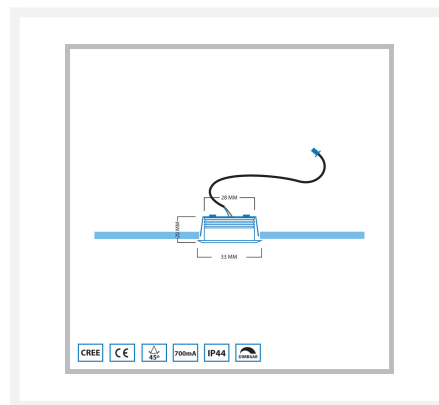

Cree LED veranda inbouwspot Aragon los | warmwit | 3 watt

Product afbeeldingen