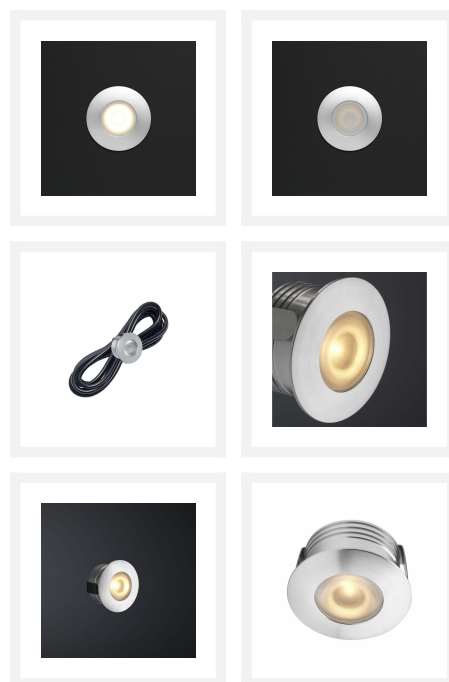

## Cree LED veranda inbouwspot Aragon los | warmwit | 3 watt

### Product afbeeldingen

## Korte omschrijving

---

Deze losse spot uit de Aragon serie dient als aanvulling op jouw huidige Aragon veranda set.

## Specificaties

---

Artikelnummer	L2178
EAN code	7435124518514
Merk	Hamulight
LED chip	Cree
Kleur spot	Aluminium
Geschikt voor	Binnen & buiten
Verbruik per LED	3 watt
Ingangsspanning	700mA
Lichtkleur	Warmwit (2700K)
Lumen per LED (inclusief lens)	155 lm
Lichthoek	45 Graden
Dimbaar	Ja
Kantelbaar	Nee
Bekabeling per LED	500 cm
Transformator nodig?	Ja
Diameter	33 mm
Hoogte	20 mm
Inbouwmaat	28 mm
Materiaal	Aluminium
IP waarde	IP44
Keurmerk	CE, Rohs
Garantie	3 jaar