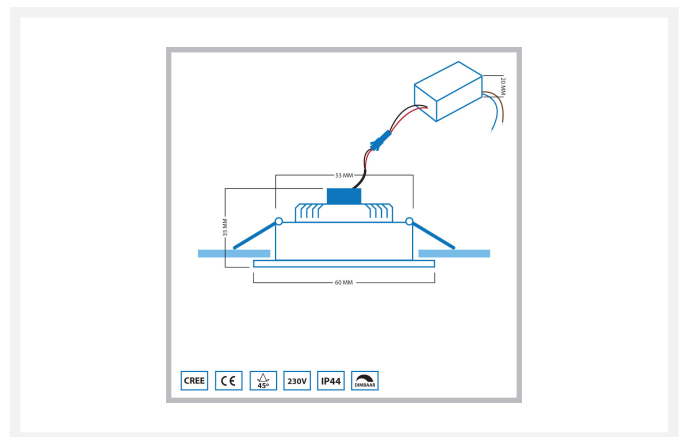

## Korte omschrijving

---

De zwarte Soria LED inbouwspot vierkant met een vermogen van 3 watt, is een stijlvolle inbouwspot die met een mooi warmwit (2700k) licht jouw woning verlicht. Deze spot kun je kantelen en is dimbaar.

## Omschrijving

---

Deze stijlvolle zwarte inbouwspot past in vrijwel ieder interieur. De lage hoogte van de spot (35mm) maakt het mogelijk dat de Soria spot ook in vrijwel ieder verlaagd plafond past. Doordat de Soria een IP-waarde van 44 (IP-44) heeft, kun je deze in iedere ruimte in jouw woning plaatsen.

De Soria LED inbouwspot is dimbaar, waardoor het mogelijk is om deze te dimmen met bijvoorbeeld een LED draaidimmer. Verder kun je deze spot kantelen naar gewenste stand. Ideaal als je op een bepaalde plek in huis meer licht nodig hebt.

De transformator die standaard wordt meegeleverd, zorgt ervoor dat de inkomende stroom van de stroomkabel wordt omgezet naar laagspanning. De transformator koppel je rechtstreeks op de stroomkabel in jouw plafond en vervolgens klik je de Soria spot vast aan de transformator.