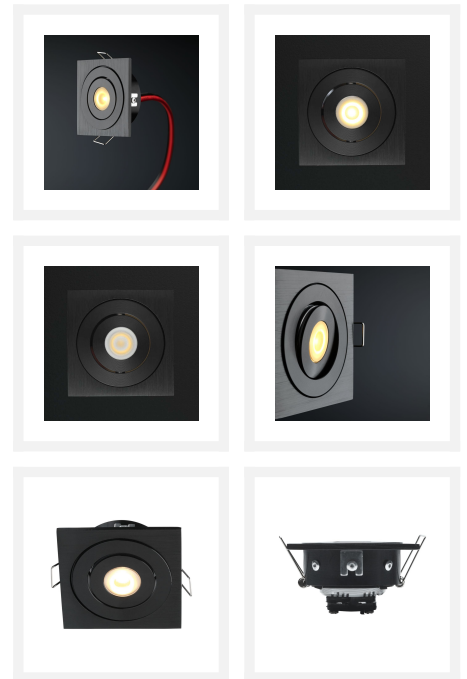

## Cree LED inbouwspot Soria zwart in | vierkant | warmwit | 3 watt | dimbaar | kantelbaar

## Korte omschrijving

---

De zwarte Soria LED inbouwspot vierkant met een vermogen van 3 watt, is een stijlvolle inbouwspot die met een mooi warmwit (2700k) licht jouw woning verlicht. Deze spot kun je kantelen en is dimbaar.

De Soria LED inbouwspot is dimbaar, waardoor het mogelijk is om deze te dimmen met bijvoorbeeld een LED draaidimmer. Verder kun je deze spot kantelen naar gewenste stand. Ideaal als je op een bepaalde plek in huis meer licht nodig hebt.

## Specificaties

Artikelnummer	L2171
EAN code	8721122620465
Merk	Hamulight
LED chip	Cree
Kleur spot	Zwart
Geschikt voor	Binnen
Geschikt i.c.m.	Een schakelaar, LED draaidimmer Atlas, LED drukdimmer Novex, afstandsbediening Moon, de Hamulight app
Ook compatibel met	Google Home, Amazon Alexa en KlikAanKlikUit
Verbruik per LED	3 watt
Ingangsspanning	230V AC
Lichtkleur	Warmwit (2700K)
Lumen per LED (inclusief lens)	155 lm
Kleurweergave (CRI)	>82
Lichthoek	45 Graden
Dimbaar	Ja
Kantelbaar	Ja
Bekabeling per LED	10 cm
Transformator nodig?	Ja (standaard bijgeleverd)
Afmetingen transformator	38 x 26 x 21 mm
Schakeling	Parallel
Lengte	60 mm
Breedte	60 mm
Hoogte	35 mm
Inbouwmaat	53 mm
Materiaal	Aluminium zwart
IP waarde	IP44
Keurmerk	CE, Rohs