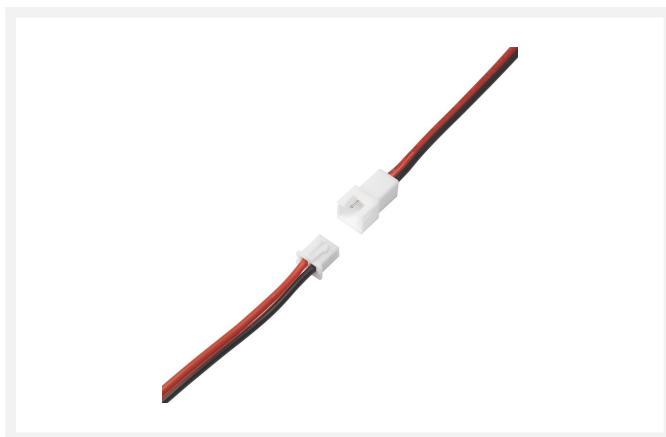

## Cree LED inbouwspot Soria zwart in | vierkant | warmwit | 3 watt | dimbaar | kantelbaar

## Korte omschrijving

---

De zwarte Soria LED inbouwspot vierkant met een vermogen van 3 watt, is een stijlvolle inbouwspot die met een mooi warmwit (2700k) licht jouw woning verlicht. Deze spot kun je kantelen en is dimbaar.

## Omschrijving

---

Deze stijlvolle zwarte inbouwspot past in vrijwel ieder interieur. De lage hoogte van de spot (35mm) maakt het mogelijk dat de Soria spot ook in vrijwel ieder verlaagd plafond past. Doordat de Soria een IP-waarde van 44 (IP-44) heeft, kun je deze in iedere ruimte in jouw woning plaatsen.

De Soria LED inbouwspot is dimbaar, waardoor het mogelijk is om deze te dimmen met bijvoorbeeld een LED draaidimmer. Verder kun je deze spot kantelen naar gewenste stand. Ideaal als je op een bepaalde plek in huis meer licht nodig hebt.