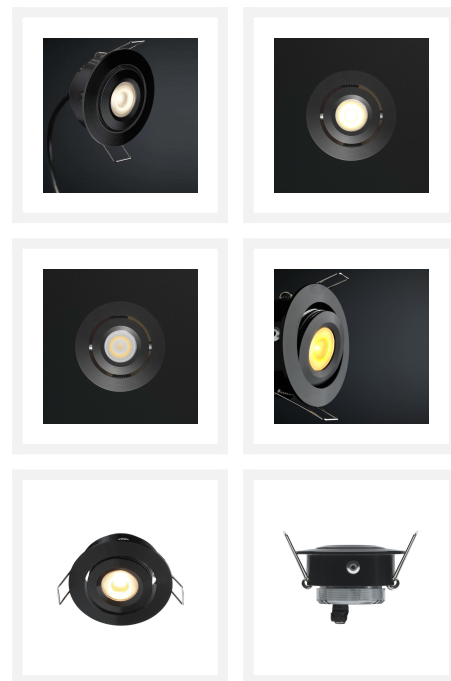

Cree LED inbouwspot Toledo zwart in | warmwit | 3 watt | dimbaar | kantelbaar

Product afbeeldingen

Korte omschrijving

De zwarte Toledo LED inbouwspot schijnt een warmwitte kleur (2700k) en heeft een vermogen van 3 watt. De spot is dimbaar en je kunt deze kantelen naar gewenste positie.

Omschrijving

Ben je op zoek naar een nieuwe LED inbouwspot voor in je huis? Dan is deze kantelbare en dimbare LED inbouwspot van Toledo een echte aanrader. Deze inbouwspot bespaart je geld door zijn hoog aantal branduren en zijn energiezuinigheid. Deze inbouwspot is milieuvriendelijk en door het warmwitte licht zal hij een aangename sfeer creëren in jouw woning.

De LED inbouwspot is geschikt voor iedere ruimte in jouw huis. Dit komt doordat deze zwarte spot een IP-waarde heeft van 44 (IP-44) en zijn stijlvolle design matcht bij ieder soort interieur.

Wanneer je deze Toledo inbouwspot wilt bestellen, vergeet dan ook niet even te kijken naar de toebehoren. Met de gatenzaag (afmeting 42 mm) maak je gaten in jouw plafond waar de Toledo spot perfect in past.

Specificaties

Artikelnummer	L2146
EAN code	8721122620274
Merk	Hamulight
LED chip	Cree
Kleur spot	Zwart
Geschikt voor	Binnen
Geschikt i.c.m.	Een schakelaar, LED draaidimmer Atlas, LED drukdimmer Novex, afstandsbediening Moon, de Hamulight app
Ook compatibel met	Google Home, Amazon Alexa en KlikAanKlikUit
Verbruik per LED	3 watt
Ingangsspanning	230V AC
Lichtkleur	Warmwit (2700K)
Lumen per LED (inclusief lens)	155 lm
Kleurweergave (CRI)	>82
Lichthoek	45 Graden
Dimbaar	Ja
Kantelbaar	Ja
Bekabeling per LED	10 cm
Transformator nodig?	Ja (standaard bijgeleverd)
Afmetingen transformator	38 x 26 x 21 mm
Schakeling	Parallel
Diameter	50 mm
Hoogte	35 mm
Inbouwmaat	42 mm
Materiaal	Aluminium zwart
IP waarde	IP44
Keurmerk	CE, Rohs
Garantie	Spots: 3 jaar, Trafo: 2 jaar