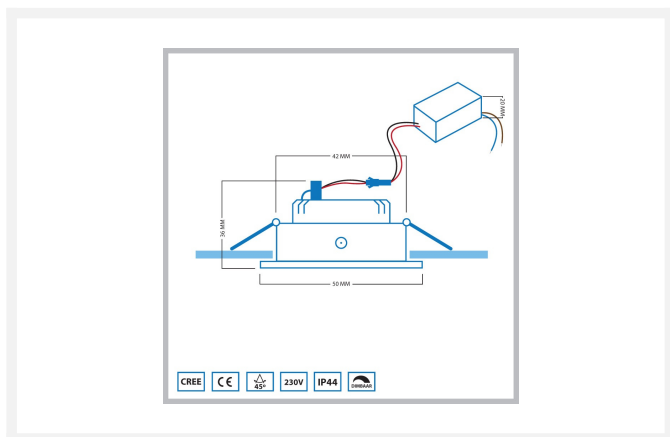

Cree LED inbouwspot Toledo zwart in | warmwit | 3 watt | dimbaar | kantelbaar

Product afbeeldingen

Korte omschrijving

De zwarte Toledo LED inbouwspot schijnt een warmwitte kleur (2700k) en heeft een vermogen van 3 watt. De spot is dimbaar en je kunt deze kantelen naar gewenste positie.

Omschrijving

Ben je op zoek naar een nieuwe LED inbouwspot voor in je huis? Dan is deze kantelbare en dimbare LED inbouwspot van Toledo een echte aanrader. Deze inbouwspot bespaart je geld door zijn hoog aantal branduren en zijn energiezuinigheid. Deze inbouwspot is milieuvriendelijk en door het warmwitte licht zal hij een aangename sfeer creëren in jouw woning.

De LED inbouwspot is geschikt voor iedere ruimte in jouw huis. Dit komt doordat deze zwarte spot een IP-waarde heeft van 44 (IP-44) en zijn stijlvolle design matcht bij ieder soort interieur.

Wanneer je deze Toledo inbouwspot wilt bestellen, vergeet dan ook niet even te kijken naar de toebehoren. Met de gatenzaag (afmeting 42 mm) maak je gaten in jouw plafond waar de Toledo spot perfect in past.

Specificaties

Artikelnummer	L2146
EAN code	8721122620274
Merk	Hamulight
LED chip	Cree
Kleur spot	Zwart
Geschikt voor	Binnen
Geschikt i.c.m.	Een schakelaar, LED draaidimmer Atlas, LED drukdimmer Novex, afstandsbediening Moon, de Hamulight app
Ook compatibel met	Google Home, Amazon Alexa en KlikAanKlikUit
Verbruik per LED	3 watt
Ingangsspanning	230V AC
Lichtkleur	Warmwit (2700K)
Lumen per LED (inclusief lens)	155 lm
Kleurweergave (CRI)	>82
Lichthoek	45 Graden
Dimbaar	Ja
Kantelbaar	Ja
Bekabeling per LED	10 cm
Transformator nodig?	Ja (standaard bijgeleverd)
Afmetingen transformator	38 x 26 x 21 mm
Schakeling	Parallel
Diameter	50 mm
Hoogte	35 mm
Inbouwmaat	42 mm
Materiaal	Aluminium zwart
IP waarde	IP44
Keurmerk	CE, Rohs
Garantie	Spots: 3 jaar, Trafo: 2 jaar