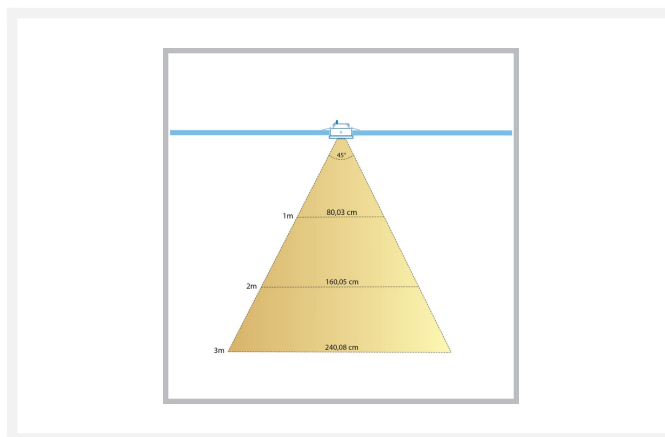

Cree LED inbouwspot Toledo zwart in | warmwit | 3 watt | dimbaar | kantelbaar

Product afbeeldingen

Korte omschrijving

De zwarte Toledo LED inbouwspot schijnt een warmwitte kleur (2700k) en heeft een vermogen van 3 watt. De spot is dimbaar en je kunt deze kantelen naar gewenste positie.

De LED inbouwspot is geschikt voor iedere ruimte in jouw huis. Dit komt doordat deze zwarte spot een IP-waarde heeft van 44 (IP-44) en zijn stijlvolle design matcht bij ieder soort interieur.

Wanneer je deze Toledo inbouwspot wilt bestellen, vergeet dan ook niet even te kijken naar de toebehoren. Met de gatenzaag (afmeting 42 mm) maak je gaten in jouw plafond waar de Toledo spot perfect in past.

Specificaties

Artikelnummer	L2146
EAN code	8721122620274
Merk	Hamulight
LED chip	Cree
Kleur spot	Zwart
Geschikt voor	Binnen
Geschikt i.c.m.	Een schakelaar, LED draaidimmer Atlas, LED drukdimmer Novex, afstandsbediening Moon, de Hamulight app
Ook compatibel met	Google Home, Amazon Alexa en KlikAanKlikUit
Verbruik per LED	3 watt
Ingangsspanning	230V AC
Lichtkleur	Warmwit (2700K)
Lumen per LED (inclusief lens)	155 lm
Kleurweergave (CRI)	>82
Lichthoek	45 Graden
Dimbaar	Ja
Kantelbaar	Ja
Bekabeling per LED	10 cm
Transformator nodig?	Ja (standaard bijgeleverd)
Afmetingen transformator	38 x 26 x 21 mm
Schakeling	Parallel
Diameter	50 mm
Hoogte	35 mm
Inbouwmaat	42 mm
Materiaal	Aluminium zwart
IP waarde	IP44
Keurmerk	CE, Rohs
Garantie	Spots: 3 jaar, Trafo: 2 jaar