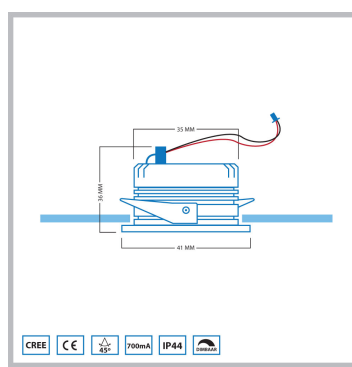

Cree LED veranda inbouwspot Madrid los | warmwit | 3 watt

Product afbeeldingen

Korte omschrijving

Deze spot uit de Madrid serie dient als aanvulling op jouw huidige Madrid veranda set.

Omschrijving

Wil jij jouw huidige Madrid veranda set van Hamulight uitbreiden? Dan is dit de spot die je nodig hebt. Controleer even of je de set überhaupt wel kunt uitbreiden. Dit kun je doen door naar de connector (zit vast aan de transformator) te kijken. Zijn er nog aansluitingen vrij? Dan is het mogelijk om de vrije aansluitingen op te vullen met spots.

Let op: als er een jumper in een aansluiting zit wordt dit ook als vrije aansluiting gezien en kun je deze vervangen door een losse spot.

Specificaties

Artikelnummer	L2136
EAN code	7435124537539
Merk	Hamulight
LED chip	Cree
Kleur spot	Aluminium
Geschikt voor	Binnen & buiten
Verbruik per LED	3 watt
Ingangsspanning	700mA
Lichtkleur	Warmwit (2700K)
Lumen per LED (inclusief lens)	110 lm
Kleurweergave (CRI)	>92
Lichthoek	45 Graden
Dimbaar	Ja
Kantelbaar	Nee
Bekabeling per LED	500 cm
Transformator nodig?	Ja
Diameter	41 mm
Hoogte	36 mm
Inbouwmaat	35 mm
Materiaal	Aluminium
IP waarde	IP44
Keurmerk	CE, Rohs
Garantie	3 jaar