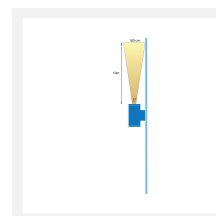

Cree LED wandlamp Amarante | warmwit | 3 watt | up of down

Product afbeeldingen

Korte omschrijving

De Cree LED wandlamp Amarante is geschikt om tegen een muur, wand of schutting te monteren. De wandlamp is voorzien van 1 spot met warmwit licht van 3 watt. Je kunt zelf bepalen of de spot omhoog of omlaag schijnt. De werkspanning van deze lamp is 230 volt.

Omschrijving

De Amarante wandlamp is een echte sfeermaker. De wandlamp is voorzien van 1 spot van 3 watt, die er met zijn warmwitte licht (2700k) voor zorgt dat jouw tuin sfeervol wordt verlicht. Door de wandlamp te kantelen kun je zelf bepalen of de wandlamp omhoog of omlaag schijnt. De Amarante wandlamp is gepoedercoat en daarmee volledig weersbestendig. Dit wordt nog maar eens bevestigd door de IP-65 waarde van deze wandlamp. Aan de wandlamp zit een 40 cm lange 3-aderige kabel. Deze dien je rechtstreeks aan te sluiten op een 230 volt stroomkabel.

Specificaties

EAN code	8721122621233
Artikelnummer	L2095
Merk	Hamulight
Geschikt voor	Buiten
Verbruik per LED	3 watt
Ingangsspanning	230V AC
LED chip	Cree
Dimbaar	Nee
Lichtkleur	Warmwit (2700K)
Lumen per LED (inclusief lens)	90 lm
Kleurweergave (CRI)	>92
Lichthoek	3 Graden
Bekabeling per LED	100 cm
Transformator nodig?	Nee
Diameter	60 mm
Breedte	80 mm
Hoogte	130 mm
Materiaal	Aluminium
IP waarde	IP65
Keurmerk	CE, Rohs
Garantie	5 jaar
Kleur spot	Aluminium
Energie label oud	A++
Energie label nieuw	G