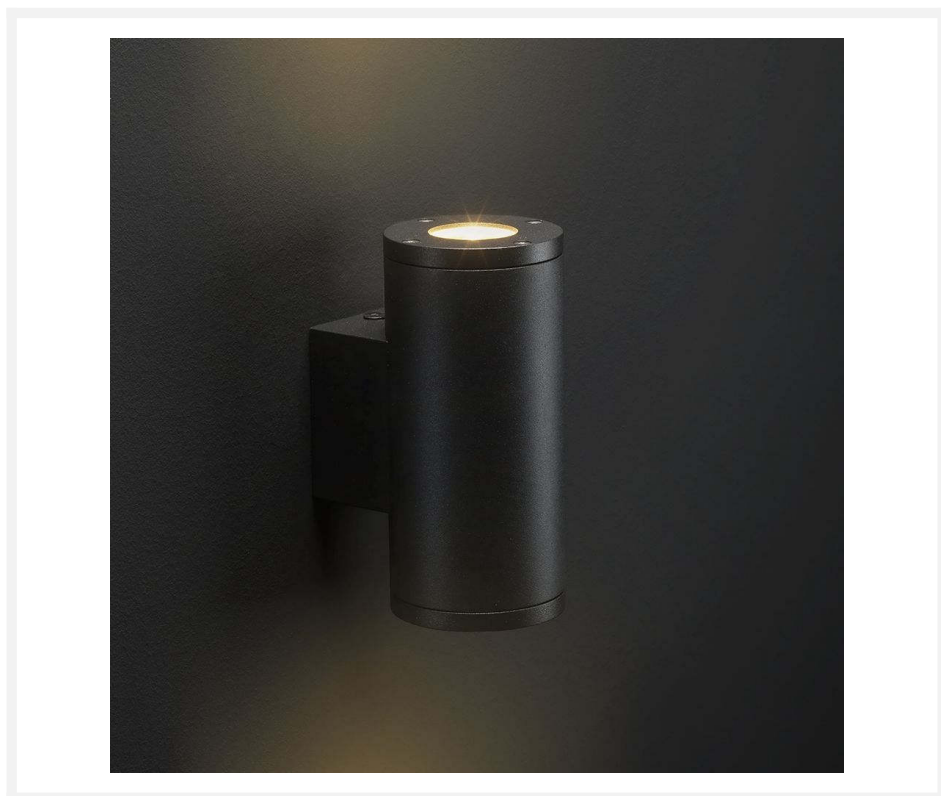

Cree LED wandlamp Amarante | warmwit | 3 watt | up of down

Product afbeeldingen

Korte omschrijving

De Cree LED wandlamp Amarante is geschikt om tegen een muur, wand of schutting te monteren. De wandlamp is voorzien van 1 spot met warmwit licht van 3 watt. Je kunt zelf bepalen of de spot omhoog of omlaag schijnt. De werkspanning van deze lamp is 230 volt.

Omschrijving

De Amarante wandlamp is een echte sfeermaker. De wandlamp is voorzien van 1 spot van 3 watt, die er met zijn warmwitte licht (2700k) voor zorgt dat jouw tuin sfeervol wordt verlicht. Door de wandlamp te kantelen kun je zelf bepalen of de wandlamp omhoog of omlaag schijnt. De Amarante wandlamp is gepoedercoat en daarmee volledig weersbestendig. Dit wordt nog maar eens bevestigd door de IP-65 waarde van deze wandlamp. Aan de wandlamp zit een 40 cm lange 3-aderige kabel. Deze dien je rechtstreeks aan te sluiten op een 230 volt stroomkabel.

De 3-aderige kabel van de wandlamp kun je met waterdichte kabelverbinders eenvoudig aan een 230 volt stroomkabel monteren. Deze waterdichte kabelverbinders zijn verkrijgbaar op onze webshop.

De Amarante wandlamp kun je op verschillende manieren bedienen. Een mogelijkheid is om ze aan te sluiten op een schemerschakelaar of bewegingsmelder. Ook kun je ze bedienen met de Moon of Novex afstandsbediening en de Hamulight app. Om gebruik te maken van deze bedieningsmogelijkheden, moet je de wifi tuin LED receiver aanschaffen naast het product zelf. Als je deze receiver koopt, krijg je gratis toegang tot de app.