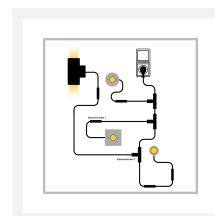

Cree LED wandlamp Amarante | warmwit | 3 watt | up of down

Product afbeeldingen

Korte omschrijving

De Cree LED wandlamp Amarante is geschikt om tegen een muur, wand of schutting te monteren. De wandlamp is voorzien van 1 spot met warmwit licht van 3 watt. Je kunt zelf bepalen of de spot omhoog of omlaag schijnt. De werkspanning van deze lamp is 230 volt.

Omschrijving

De Amarante wandlamp is een echte sfeermaker. De wandlamp is voorzien van 1 spot van 3 watt, die er met zijn warmwitte licht (2700k) voor zorgt dat jouw tuin sfeervol wordt verlicht. Door de wandlamp te kantelen kun je zelf bepalen of de wandlamp omhoog of omlaag schijnt. De Amarante wandlamp is gepoedercoat en daarmee volledig weersbestendig. Dit wordt nog maar eens bevestigd door de IP-65 waarde van deze wandlamp. Aan de wandlamp zit een 40 cm lange 3-aderige kabel. Deze dien je rechtstreeks aan te sluiten op een 230 volt stroomkabel.

Specificaties

EAN code	8721122621233
Artikelnummer	L2095
Merk	Hamulight
Geschikt voor	Buiten
Verbruik per LED	3 watt
Ingangsspanning	230V AC
LED chip	Cree
Dimbaar	Nee
Lichtkleur	Warmwit (2700K)
Lumen per LED (inclusief lens)	90 lm
Kleurweergave (CRI)	>92
Lichthoek	3 Graden
Bekabeling per LED	100 cm
Transformator nodig?	Nee
Diameter	60 mm
Breedte	80 mm
Hoogte	130 mm
Materiaal	Aluminium
IP waarde	IP65
Keurmerk	CE, Rohs
Garantie	5 jaar
Kleur spot	Aluminium
Energie label oud	A++
Energie label nieuw	G