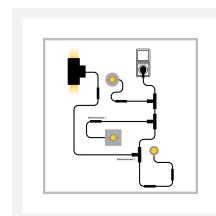

Cree LED wandlamp Sabugal | warmwit | 2 x 2 watt | up & down

Product afbeeldingen

Korte omschrijving

De Cree LED wandlamp Sabugal is geschikt om tegen een muur, wand of schutting te monteren. De wandlamp is voorzien van 2 spots van ieder 2 watt. De ene spot schijnt omhoog en de andere omlaag. De werkspanning van deze lamp is 230 volt.

Omschrijving

De Sabugal wandlamp is een echte sfeermaker. De wandlamp is voorzien van 2 spots van ieder 2 watt, die er met hun warmwitte licht (2700k) voor zorgen dat jouw tuin sfeervol wordt verlicht. De Sabugal wandlamp is gepoedercoat en is dan ook weersbestendig. Dit wordt nog maar eens bevestigd door de IP-65 waarde van deze wandlamp. Aan de wandlamp zit een 40 cm lange 3-aderige kabel. Deze dien je rechtstreeks aan te sluiten op een 230 volt stroomkabel.

De 3-aderige kabel van de wandlamp kun je met waterdichte kabelverbinders eenvoudig aan een 230 volt stroomkabel monteren. Deze waterdichte kabelverbinders vind je ook op onze webshop.

Er zijn diverse manieren om de wandlamp te bedienen. Je kunt kiezen voor aansluiting op een schemerschakelaar of bewegingsmelder. Andere opties zijn bediening via de Moon of Novex afstandsbediening en de Hamulight app. Om gebruik te maken van de Moon, Novex of app, dien je naast het betreffende product ook de wifi tuin LED receiver aan te schaffen. Bij aanschaf van deze receiver is de toegang tot de app gratis.

EAN code	8721122621226
Artikelnummer	L2094
Merk	Hamulight
Geschikt voor	Buiten
Verbruik per LED	2x2 watt
Ingangsspanning	230V AC
LED chip	Cree
Dimbaar	Nee
Lichtkleur	Warmwit (2700K)
Lumen per LED (inclusief lens)	175 lm
Kleurweergave (CRI)	>92
Lichthoek	3 Graden
Bekabeling per LED	100 cm
Transformator nodig?	Nee
Diameter	80 mm
Breedte	60 mm
Hoogte	130 mm
Materiaal	Aluminium
IP waarde	IP65
Keurmerk	CE, Rohs
Garantie	5 jaar
Energie label oud	A++
Energie label nieuw	G