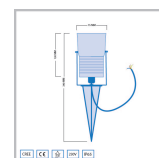

Cree LED prikspot Barcelos | warmwit | 10 watt | kantelbaar

Product afbeeldingen

Korte omschrijving

De Cree LED prikspot Barcelos heeft een verbruik van 10 watt en is daarmee geschikt om struiken, bomen en objecten van 7 tot 10 meter hoogte mee te verlichten. Ook een gevel tot 10 meter hoogte kun je goed verlichten met de Barcelos prikspot. De werkspanning van deze spot is 230 volt.

Omschrijving

Heb je een boom, struik of object in jouw tuin van 7, 8, 9 of 10 meter hoog? Dan is deze Cree LED prikspot Barcelos met het energiezuinige gebruik van 10 watt een echte aanrader. De prikspot is aan de onderkant voorzien van een scherpe pin. Door de scherpe pin kun je de spot eenvoudig (ver)plaatsen. De spot is kantelbaar waardoor je zelf kunt bepalen hoe hoog de spot schijnt en op welke plek. De Barcelos prikspot is gepoedercoat, waardoor de spot is beschermd tegen alle weersomstandigheden. De Barcelos grondspot heeft dan ook een IP-waarde van 65 (IP-65).

De prikspot is voorzien van een 3 meter lange kabel met aan het uiteinde een stekker. Deze kun je gewoon in het stopcontact steken en dan zal de prikspot gaan schijnen met een mooie warmwitte lichtstraal (2700k). Het is natuurlijk ook mogelijk om de spot op een 230 volt stroomkabel aan te sluiten. Je dient dan de stekker eraf te knippen en de 3-aderige kabel komt tevoorschijn. Met onze waterdichte kabelverbinders kun je de prikspot vervolgens op de 230 volt stroomkabel aansluiten. Deze kabelverbinders worden niet standaard meegeleverd en dien je dan ook apart te bestellen via onze webshop.