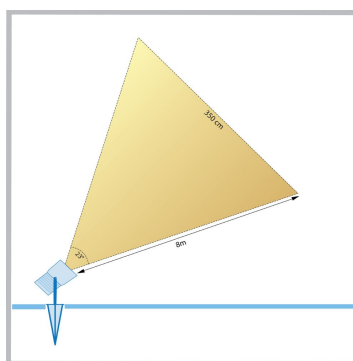

Cree LED prikspot Barcelos | warmwit | 10 watt | kantelbaar

Product afbeeldingen

Korte omschrijving

De Cree LED prikspot Barcelos heeft een verbruik van 10 watt en is daarmee geschikt om struiken, bomen en objecten van 7 tot 10 meter hoogte mee te verlichten. Ook een gevel tot 10 meter hoogte kun je goed verlichten met de Barcelos prikspot. De werkspanning van deze spot is 230 volt.

Omschrijving

Heb je een boom, struik of object in jouw tuin van 7, 8, 9 of 10 meter hoog? Dan is deze Cree LED prikspot Barcelos met het energiezuinige gebruik van 10 watt een echte aanrader. De prikspot is aan de onderkant voorzien van een scherpe pin. Door de scherpe pin kun je de spot eenvoudig (ver)plaatsen. De spot is kantelbaar waardoor je zelf kunt bepalen hoe hoog de spot schijnt en op welke plek. De Barcelos prikspot is gepoedercoat, waardoor de spot is beschermd tegen alle weersomstandigheden. De Barcelos grondspot heeft dan ook een IP-waarde van 65 (IP-65).

De prikspot is voorzien van een 3 meter lange kabel met aan het uiteinde een stekker. Deze kun je gewoon in het stopcontact steken en dan zal de prikspot gaan schijnen met een mooie warmwitte lichtstraal (2700k). Het is natuurlijk ook mogelijk om de spot op een 230 volt stroomkabel aan te sluiten. Je dient dan de stekker eraf te knippen en de 3-aderige kabel komt tevoorschijn. Met onze waterdichte kabelverbinders kun je de prikspot vervolgens op de 230 volt stroomkabel aansluiten. Deze kabelverbinders worden niet standaard meegeleverd en dien je dan ook apart te bestellen via onze webshop.