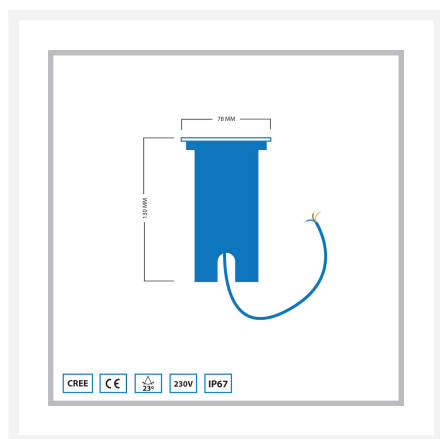

## Korte omschrijving

---

De Cree LED grondspot Trofa is uitermate goed geschikt om een boom, struik of object tussen de 5 en 7 meter hoogte mee te verlichten. Ook een gevel laat zich goed verlichten door deze grondspot. De Trofa grondspot verbruikt 5 watt en werkt op een spanning van 230 volt.

## Omschrijving

---

De Cree LED grondspot Trofa brengt met zijn lichthoek van 30° en zijn warmwitte lichtkleur (2700k) een aangename sfeer in jouw tuin. De grondspot is energiezuinig en verbruikt dan ook maar 3 watt. De spot is weersbestendig door de IP waarde van 67. IP-67 geeft aan dat de Cree LED grondspots stofdicht is en bestand is tegen spat- en spuitwater. De grondspot is gemaakt van roestvrijstaal (RVS) en de behuizing is voorzien van een inkeping voor de kabel. Hierdoor wordt de kabel niet platgedrukt onder de grond. De kabel die aan de grondspot vast zit is 3-aderig en 1,5 meter lang.

De 3-aderige kabel dien je rechtstreeks op een 230 volt stroomkabel aan te sluiten. Onze waterdichte kabelverbinders maken het mogelijk om de grondspot op de 230 volt kabel aan te sluiten. Deze dien je apart aan jouw bestelling toe te voegen en worden dus niet standaard meegeleverd bij de Cree LED grondspot.

## Specificaties

---

Artikelnummer	L2089
EAN code	8721122621127
Merk	Hamulight
Geschikt voor	Buiten
Lichtkleur	Warmwit (2700K)
Ingangsspanning	230V AC
LED chip	Cree
Verbruik per LED	5 watt
Dimbaar	Nee
Lumen per LED (inclusief lens)	500 lm
Kleurweergave (CRI)	>82
Lichthoek	23 Graden
Lengte	78 mm
Breedte	78 mm
Hoogte	130 mm
Inbouwmaat	70 mm
Bekabeling per LED	100 cm
Transformator nodig?	Nee
Materiaal	RVS
Kleur behuizing	Nikkel
IP waarde	IP67
IK waarde	IK08
Keurmerk	CE, Rohs
Garantie	5 jaar
Energie label oud	A++
Energie label nieuw	G