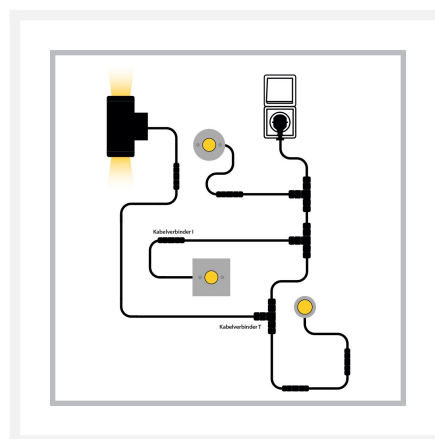

## Korte omschrijving

---

De Cree LED grondspot Trofa is uitermate goed geschikt om een boom, struik of object tussen de 5 en 7 meter hoogte mee te verlichten. Ook een gevel laat zich goed verlichten door deze grondspot. De Trofa grondspot verbruikt 5 watt en werkt op een spanning van 230 volt.

## Omschrijving

---

De Cree LED grondspot Trofa brengt met zijn lichthoek van 30° en zijn warmwitte lichtkleur (2700k) een aangename sfeer in jouw tuin. De grondspot is energiezuinig en verbruikt dan ook maar 3 watt. De spot is weersbestendig door de IP waarde van 67. IP-67 geeft aan dat de Cree LED grondspots stofdicht is en bestand is tegen spat- en spuitwater. De grondspot is gemaakt van roestvrijstaal (RVS) en de behuizing is voorzien van een inkeping voor de kabel. Hierdoor wordt de kabel niet platgedrukt onder de grond. De kabel die aan de grondspot vast zit is 3-aderig en 1,5 meter lang.

De 3-aderige kabel dien je rechtstreeks op een 230 volt stroomkabel aan te sluiten. Onze waterdichte kabelverbinders maken het mogelijk om de grondspot op de 230 volt kabel aan te sluiten. Deze dien je apart aan jouw bestelling toe te voegen en worden dus niet standaard meegeleverd bij de Cree LED grondspot.

## Specificaties

---

Artikelnummer	L2089
EAN code	8721122621127
Merk	Hamulight
Geschikt voor	Buiten
Lichtkleur	Warmwit (2700K)
Ingangsspanning	230V AC
LED chip	Cree
Verbruik per LED	5 watt
Dimbaar	Nee
Lumen per LED (inclusief lens)	500 lm
Kleurweergave (CRI)	>82
Lichthoek	23 Graden
Lengte	78 mm
Breedte	78 mm
Hoogte	130 mm
Inbouwmaat	70 mm
Bekabeling per LED	100 cm
Transformator nodig?	Nee
Materiaal	RVS
Kleur behuizing	Nikkel
IP waarde	IP67
IK waarde	IK08
Keurmerk	CE, Rohs
Garantie	5 jaar
Energie label oud	A++
Energie label nieuw	G