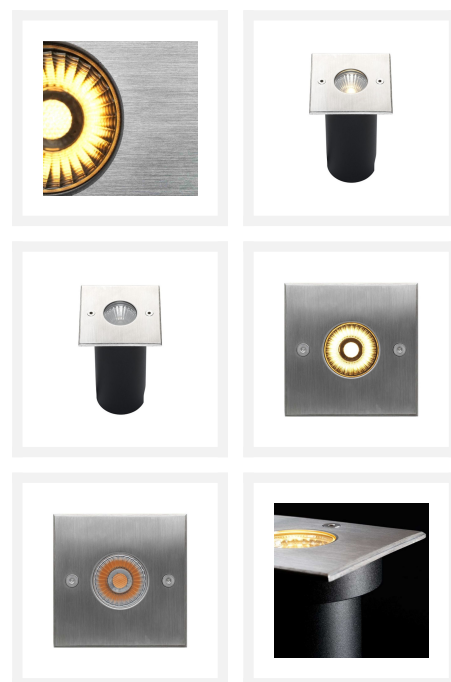

## Cree LED grondspot Trofa | warmwit | 5 watt | vierkant

## Korte omschrijving

---

De Cree LED grondspot Trofa is uitermate goed geschikt om een boom, struik of object tussen de 5 en 7 meter hoogte mee te verlichten. Ook een gevel laat zich goed verlichten door deze grondspot. De Trofa grondspot verbruikt 5 watt en werkt op een spanning van 230 volt.

## Omschrijving

---

De Cree LED grondspot Trofa brengt met zijn lichthoek van 30° en zijn warmwitte lichtkleur (2700k) een aangename sfeer in jouw tuin. De grondspot is energiezuinig en verbruikt dan ook maar 3 watt. De spot is weersbestendig door de IP waarde van 67. IP-67 geeft aan dat de Cree LED grondspots stofdicht is en bestand is tegen spat- en spuitwater. De grondspot is gemaakt van roestvrijstaal (RVS) en de behuizing is voorzien van een inkeping voor de kabel. Hierdoor wordt de kabel niet platgedrukt onder de grond. De kabel die aan de grondspot vast zit is 3-aderig en 1,5 meter lang.

De 3-aderige kabel dien je rechtstreeks op een 230 volt stroomkabel aan te sluiten. Onze waterdichte kabelverbinders maken het mogelijk om de grondspot op de 230 volt kabel aan te sluiten. Deze dien je apart aan jouw bestelling toe te voegen en worden dus niet standaard meegeleverd bij de Cree LED grondspot.