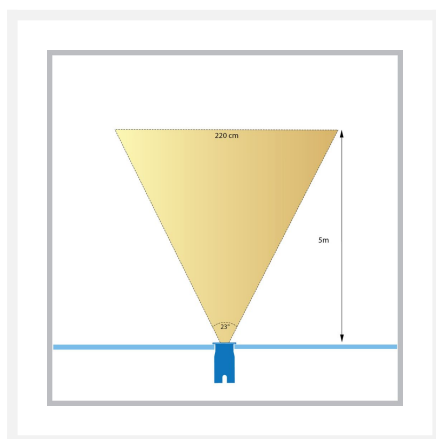

## Cree LED grondspot Trofa | warmwit | 5 watt | vierkant

## Korte omschrijving

---

De Cree LED grondspot Trofa is uitermate goed geschikt om een boom, struik of object tussen de 5 en 7 meter hoogte mee te verlichten. Ook een gevel laat zich goed verlichten door deze grondspot. De Trofa grondspot verbruikt 5 watt en werkt op een spanning van 230 volt.

## Omschrijving

---

De Cree LED grondspot Trofa brengt met zijn lichthoek van 30° en zijn warmwitte lichtkleur (2700k) een aangename sfeer in jouw tuin. De grondspot is energiezuinig en verbruikt dan ook maar 3 watt. De spot is weersbestendig door de IP waarde van 67. IP-67 geeft aan dat de Cree LED grondspots stofdicht is en bestand is tegen spat- en spuitwater. De grondspot is gemaakt van roestvrijstaal (RVS) en de behuizing is voorzien van een inkeping voor de kabel. Hierdoor wordt de kabel niet platgedrukt onder de grond. De kabel die aan de grondspot vast zit is 3-aderig en 1,5 meter lang.

## Specificaties

---

Artikelnummer	L2089
EAN code	8721122621127
Merk	Hamulight
Geschikt voor	Buiten
Lichtkleur	Warmwit (2700K)
Ingangsspanning	230V AC
LED chip	Cree
Verbruik per LED	5 watt
Dimbaar	Nee
Lumen per LED (inclusief lens)	500 lm
Kleurweergave (CRI)	>82
Lichthoek	23 Graden
Lengte	78 mm
Breedte	78 mm
Hoogte	130 mm
Inbouwmaat	70 mm
Bekabeling per LED	100 cm
Transformator nodig?	Nee
Materiaal	RVS
Kleur behuizing	Nikkel
IP waarde	IP67
IK waarde	IK08
Keurmerk	CE, Rohs
Garantie	5 jaar
Energie label oud	A++
Energie label nieuw	G