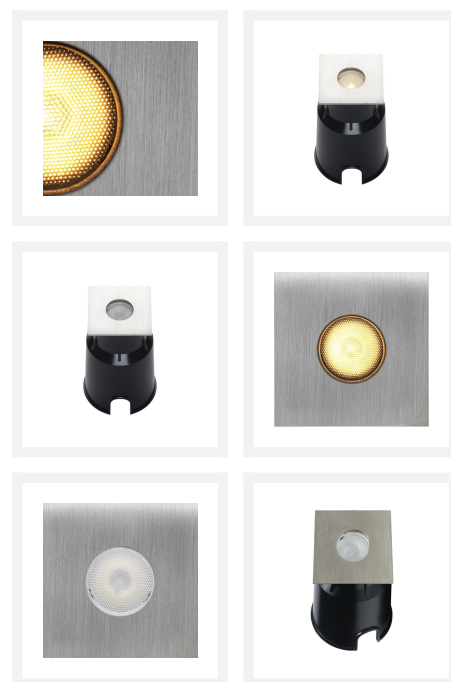

## Cree LED grondspot Moura | warmwit | 3 watt | vierkant

## Korte omschrijving

---

De Cree LED grondspot Moura is geschikt om een boom, struik of object tussen de 2 en 5 meter hoogte mee te verlichten. Ook een gevel laat zich goed verlichten door deze grondspot. De Moura grondspot verbruikt 3 watt en werkt op 230 volt.

## Omschrijving

---

De Cree LED grondspot Moura brengt met zijn lichthoek van 30° en zijn warmwitte lichtkleur (2700k) sfeer in jouw tuin. De grondspot is energiezuinig en verbruikt dan ook maar 3 watt. De spot is weersbestendig en is dan ook IP-67. IP-waarde 67 geeft aan dat de Cree LED grondspots stofdicht is en bestand is tegen spat- en spuitwater. De grondspot is gemaakt van roestvrijstaal (RVS) en de behuizing is voorzien van een inkeping voor de kabel. Hierdoor wordt de kabel niet platgedrukt onder de grond. De kabel die aan de grondspot vast zit is 3-aderig en 1,5 meter lang.

De 3-aderige kabel dien je rechtstreeks op een 230 volt stroomkabel aan te sluiten. Onze waterdichte kabelverbinders maken het mogelijk om de grondspot op de 230 volt kabel aan te sluiten. Deze dien je apart aan jouw winkelmand toe te voegen en worden dus niet standaard meegeleverd bij de Cree LED grondspot.