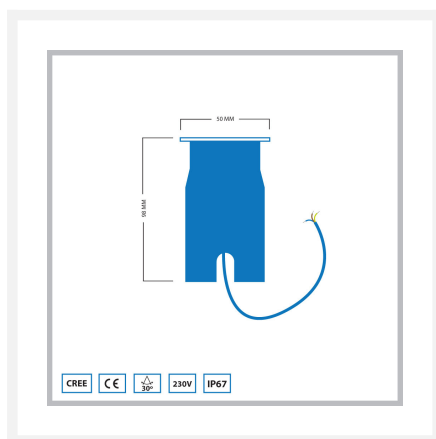

## Cree LED grondspot Moura | warmwit | 3 watt | vierkant

## Korte omschrijving

---

De Cree LED grondspot Moura is geschikt om een boom, struik of object tussen de 2 en 5 meter hoogte mee te verlichten. Ook een gevel laat zich goed verlichten door deze grondspot. De Moura grondspot verbruikt 3 watt en werkt op 230 volt.

## Omschrijving

---

De Cree LED grondspot Moura brengt met zijn lichthoek van 30° en zijn warmwitte lichtkleur (2700k) sfeer in jouw tuin. De grondspot is energiezuinig en verbruikt dan ook maar 3 watt. De spot is weersbestendig en is dan ook IP-67. IP-waarde 67 geeft aan dat de Cree LED grondspots stofdicht is en bestand is tegen spat- en spuitwater. De grondspot is gemaakt van roestvrijstaal (RVS) en de behuizing is voorzien van een inkeping voor de kabel. Hierdoor wordt de kabel niet platgedrukt onder de grond. De kabel die aan de grondspot vast zit is 3-aderig en 1,5 meter lang.

De 3-aderige kabel dien je rechtstreeks op een 230 volt stroomkabel aan te sluiten. Onze waterdichte kabelverbinders maken het mogelijk om de grondspot op de 230 volt kabel aan te sluiten. Deze dien je apart aan jouw winkelmand toe te voegen en worden dus niet standaard meegeleverd bij de Cree LED grondspot.