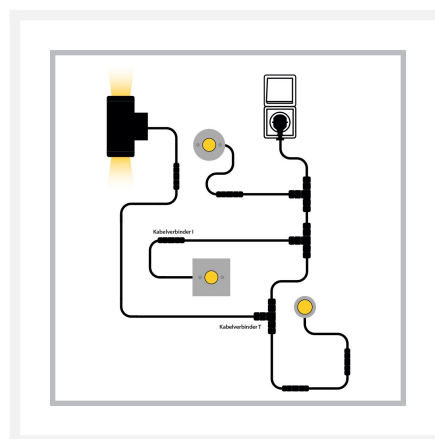

## Cree LED grondspot Moura | warmwit | 3 watt | vierkant

## Korte omschrijving

---

De Cree LED grondspot Moura is geschikt om een boom, struik of object tussen de 2 en 5 meter hoogte mee te verlichten. Ook een gevel laat zich goed verlichten door deze grondspot. De Moura grondspot verbruikt 3 watt en werkt op 230 volt.

## Omschrijving

---

De Cree LED grondspot Moura brengt met zijn lichthoek van 30° en zijn warmwitte lichtkleur (2700k) sfeer in jouw tuin. De grondspot is energiezuinig en verbruikt dan ook maar 3 watt. De spot is weersbestendig en is dan ook IP-67. IP-waarde 67 geeft aan dat de Cree LED grondspots stofdicht is en bestand is tegen spat- en spuitwater. De grondspot is gemaakt van roestvrijstaal (RVS) en de behuizing is voorzien van een inkeping voor de kabel. Hierdoor wordt de kabel niet platgedrukt onder de grond. De kabel die aan de grondspot vast zit is 3-aderig en 1,5 meter lang.

De 3-aderige kabel dien je rechtstreeks op een 230 volt stroomkabel aan te sluiten. Onze waterdichte kabelverbinders maken het mogelijk om de grondspot op de 230 volt kabel aan te sluiten. Deze dien je apart aan jouw winkelmand toe te voegen en worden dus niet standaard meegeleverd bij de Cree LED grondspot.