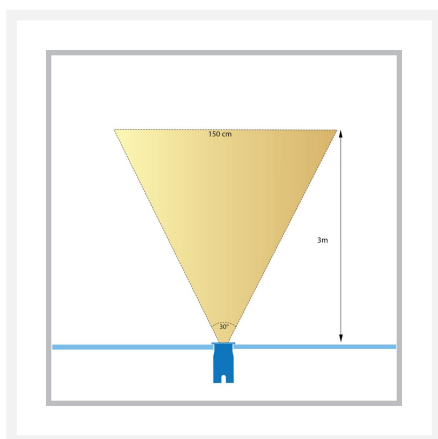

## Cree LED grondspot Moura | warmwit | 3 watt | vierkant

## Korte omschrijving

---

De Cree LED grondspot Moura is geschikt om een boom, struik of object tussen de 2 en 5 meter hoogte mee te verlichten. Ook een gevel laat zich goed verlichten door deze grondspot. De Moura grondspot verbruikt 3 watt en werkt op 230 volt.

## Omschrijving

---

De Cree LED grondspot Moura brengt met zijn lichthoek van 30° en zijn warmwitte lichtkleur (2700k) sfeer in jouw tuin. De grondspot is energiezuinig en verbruikt dan ook maar 3 watt. De spot is weersbestendig en is dan ook IP-67. IP-waarde 67 geeft aan dat de Cree LED grondspots stofdicht is en bestand is tegen spat- en spuitwater. De grondspot is gemaakt van roestvrijstaal (RVS) en de behuizing is voorzien van een inkeping voor de kabel. Hierdoor wordt de kabel niet platgedrukt onder de grond. De kabel die aan de grondspot vast zit is 3-aderig en 1,5 meter lang.

## Specificaties

---

Artikelnummer	L2087
EAN code	8721122621110
Merk	Hamulight
Geschikt voor	Buiten
Lichtkleur	Warmwit (2700K)
Ingangsspanning	230V AC
LED chip	Cree
Verbruik per LED	3 watt
Dimbaar	Nee
Lumen per LED (inclusief lens)	145 lm
Kleurweergave (CRI)	< 82
Lichthoek	30 Graden
Lengte	50 mm
Breedte	50 mm
Hoogte	95 mm
Inbouwmaat	43 mm
Bekabeling per LED	100 cm
Transformator nodig?	Nee
Materiaal	RVS
Kleur behuizing	Nikkel
IP waarde	IP67
IK waarde	IK07
Keurmerk	CE, Rohs
Garantie	5 jaar
Energie label oud	A++
Energie label nieuw	G