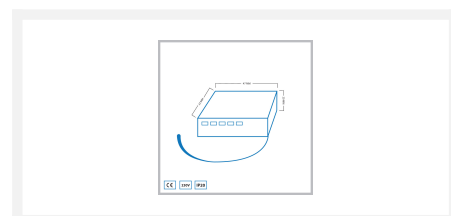

## Nice LED récepteur | 250 watts

## Description courte

---

Le récepteur Nice LED peut être associé à nos kits BAS et à la télécommande Nice à 1, 3 et 6 canaux. Il faut un récepteur Nice LED pour chaque groupe séparé.

## Description

---

Le récepteur Nice LED peut être associé à nos kits BAS et à la télécommande Nice à 1, 3 et 6 canaux. Il faut un récepteur Nice LED pour chaque groupe séparé.

## Informations complémentaires

---

Numéro d'article	L2075
EAN code	7435124529572
Marque	Nice
Convient pour	Intérieur
Convient pour combiner avec	Veranda BAS sets et une télécommande Nice
Longueur	42 mm
Largeur	34 mm
Hauteur	19 mm
Tension d'entrée	230V AC
Dimmable	Oui
IP Cote	IP20
Label de qualité	CE, Rohs
Garantie	2 ans