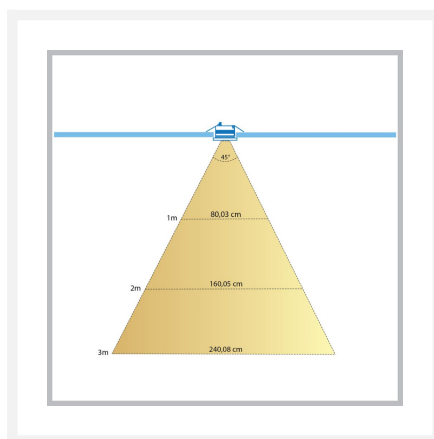

## Cree LED spot encastrable Sevilla in | blanc chaud | 3 watts | dimmable

## Description courte

---

Le spot encastré LED Sevilla brille d'une couleur blanche chaude (2700k) et a une puissance de 3 watts. De plus, ce spot encastré est dimmable.

## Description

---

Le spot encastré Sevilla est un véritable atout pour votre maison. Avec un indice de protection de 44 (IP-44), le spot encastré Sevilla convient à toutes les pièces de votre maison.

La faible hauteur (36 mm) du spot encastré Sevilla permet de l'installer dans presque tous les plafonds suspendus. Le design élégant du spot encastré Sevilla lui permet également de s'intégrer dans presque tous les intérieurs.

## Informations complémentaires

Numéro d'article	L2448
EAN code	8721122621257
Marque	Hamulight
LED puce	Cree
Couleur spot	Aluminium
Convient pour	Intérieur
Convient pour combiner avec	Un interrupteur, un variateur rotatif à LED Atlas, un variateur à pression à LED Novex, une télécommande Moon, l'application Hamulight
Également compatible avec	Google Home, Amazon Alexa et KlikAanKlikUit
Consommation	3 watts
Tension d'entrée	230V AC
Couleur claire	Blanc chaud (2700K)
Lumen par LED (lentille incluse)	155 lm
Indice de rendu des couleurs (CRI)	>92
Angle d'éclairage	45 Degrés
Dimmable	Oui
Inclinable	Non
Câblage par LED	10 cm
Transformateur nécessaire ?	Oui (livré en standard)
Dimensions du transformateur	38 x 26 x 21 mm
Circuit	Parallèle
Diamètre	41 mm
Hauteur	36 mm
Taille du trou	35 mm
Matériau	Aluminium
IP Cote	IP44
Label de qualité	CE, Rohs
Garantie	Spots: 3 ans, Transformateur: 2 ans