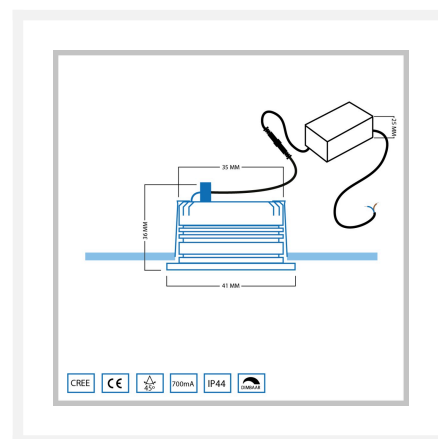

## Description courte

---

Le spot encastré LED Sevilla brille d'une couleur blanche chaude (2700k) et a une puissance de 3 watts. De plus, ce spot encastré est dimmable.

## Description

---

Le spot encastré Sevilla est un véritable atout pour votre maison. Avec un indice de protection de 44 (IP-44), le spot encastré Sevilla convient à toutes les pièces de votre maison.

La faible hauteur (36 mm) du spot encastré Sevilla permet de l'installer dans presque tous les plafonds suspendus. Le design élégant du spot encastré Sevilla lui permet également de s'intégrer dans presque tous les intérieurs.

Le transformateur LED, fourni en standard, permet de convertir le courant entrant en basse tension. Le transformateur se branche directement sur le câble d'alimentation du plafond et, de l'autre côté, il suffit de l'encliqueter sur le spot encastré Sevilla.

Une scie cloche (taille 35 mm), qui permet de réaliser des trous de taille parfaite, est également disponible sur notre webshop.

Conseil: nous recommandons de tenir compte d'un espace libre de 2 mm pour le spot Sevilla ainsi que pour le transformateur. Cela permet à la chaleur de se dissiper, ce qui favorise sa durée de vie.