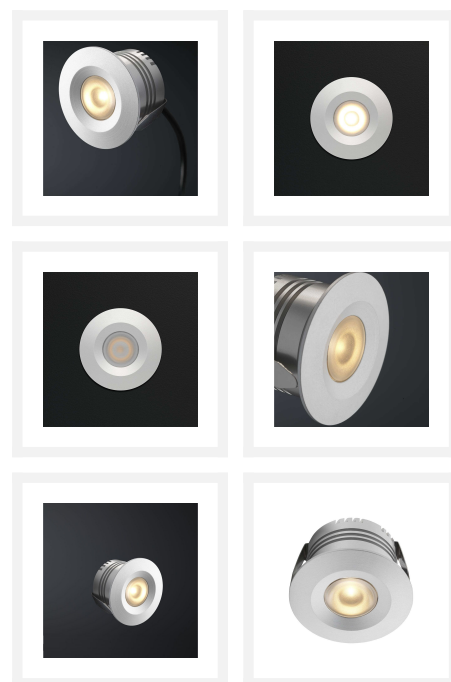

## Cree LED spot encastrable Sevilla in | blanc chaud | 3 watts | dimmable

## Description courte

---

Le spot encastré LED Sevilla brille d'une couleur blanche chaude (2700k) et a une puissance de 3 watts. De plus, ce spot encastré est dimmable.

## Description

---

Le spot encastré Sevilla est un véritable atout pour votre maison. Avec un indice de protection de 44 (IP-44), le spot encastré Sevilla convient à toutes les pièces de votre maison.

La faible hauteur (36 mm) du spot encastré Sevilla permet de l'installer dans presque tous les plafonds suspendus. Le design élégant du spot encastré Sevilla lui permet également de s'intégrer dans presque tous les intérieurs.

Le transformateur LED, fourni en standard, permet de convertir le courant entrant en basse tension. Le transformateur se branche directement sur le câble d'alimentation du plafond et, de l'autre côté, il suffit de l'encliqueter sur le spot encastré Sevilla.