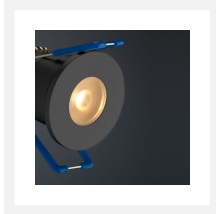

Cree LED veranda inbouwspot Valencia zwart io | warmwit | set van 6, 8, 10 of 12 stuks

Product Images

Description courte

Cet ensemble Somfy IO avec noir downlights à LED Cree de la série Valencia est composé de 6, 8, 10 ou 12 downlights à LED gradables (3 watts) avec un transformateur Somfy série IO avec connecteur série. Ce kit convient aux vérandas en bois et en aluminium.

Description

Cet ensemble Somfy IO avec noir downlights à LED Cree de la série Valencia est composé de 6, 8, 10 ou 12 downlights à LED gradables (3 watts) avec un transformateur Somfy série IO avec connecteur série. Ce kit convient aux vérandas en bois et en aluminium.

Informations complémentaires

Numéro d'article	L2454
EAN code	7435856961985
Marque	Hamulight
LED puce	Cree
Couleur spot	Noir
Convient pour	Intérieur et extérieur
Convient pour combiner avec	Télécommande Somfy io (récepteur Somfy io requis)
Également compatible avec	Somfy TaHoma
Consommation	3 watts
Tension d'entrée	230V AC
Couleur claire	Blanc chaud (2700K)
Lumen par LED (lentille incluse)	155 lm
Indice de rendu des couleurs (CRI)	>92
Angle d'éclairage	45 Degrés
Dimmable	Oui
Inclinable	Non
Câblage par LED	500 cm
Transformateur nécessaire ?	Oui (livré en standard)
Dimensions du transformateur	110 x 65 x 20 mm
Circuit	Série
Diamètre	36 mm
Hauteur	37 mm
Taille du trou	30 mm
Matériau	Aluminium
IP Cote	Spots: IP65, Trafo: IP44
Label de qualité	CE, Rohs
Garantie	Spots: 3 ans, Transformateur: 2 ans
Label énergétique vieux	A+