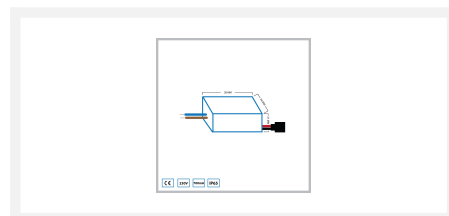

## Description courte

---

Le transformateur Hamulight LED de 4 watts et 350 mA veille à ce que votre spot encastré ou votre lampe d'escalier Granada soit alimenté de manière adéquate.

## Description

---

Le transformateur Hamulight LED de 4 watts et 350 mA veille à ce que votre spot encastré ou votre lampe d'escalier Granada soit alimenté de manière adéquate.