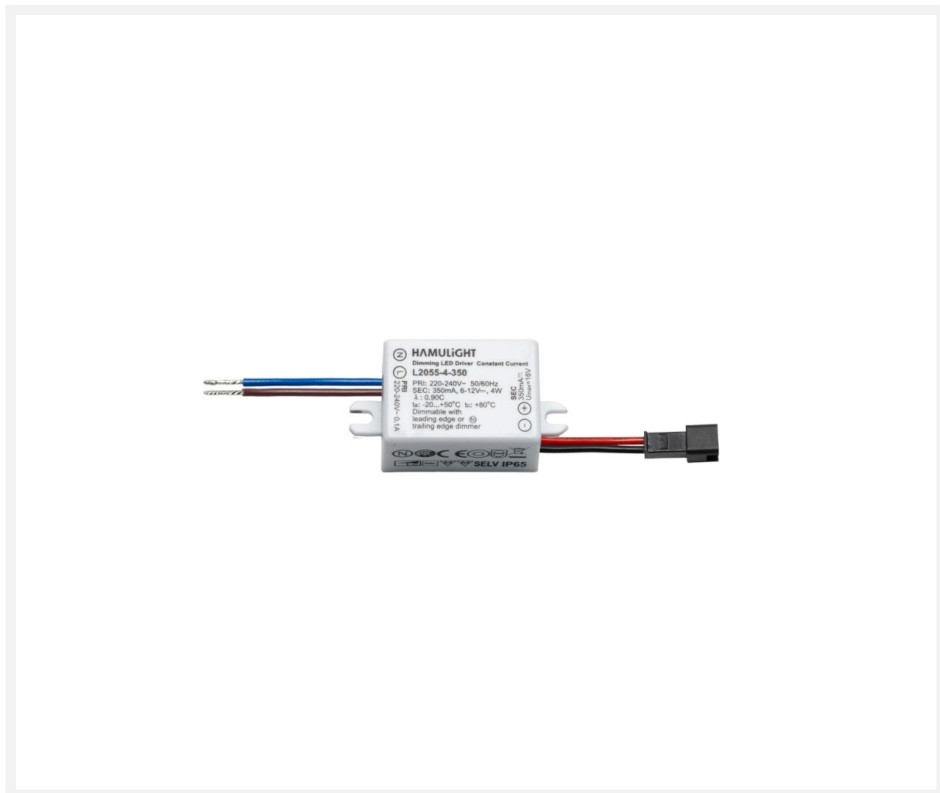

## Hamulight LED transformateur | 4 watts | 350 mA

## Description courte

---

Le transformateur Hamulight LED de 4 watts et 350 mA veille à ce que votre spot encastré ou votre lampe d'escalier Granada soit alimenté de manière adéquate.

## Description

---

Le transformateur Hamulight LED de 4 watts et 350 mA veille à ce que votre spot encastré ou votre lampe d'escalier Granada soit alimenté de manière adéquate.

## Informations complémentaires

---

Numéro d'article	L2055-4-350
EAN code	7435124529596
Marque	Hamulight
Convient pour	Intérieur
C'est le transformateur de	Spot encastré Grenade et tous les éclairages de l'escalier
Longueur	38 mm
Largeur	26 mm
Hauteur	21 mm
Tension d'entrée	230V AC
Dimmable	Oui
Circuit	Parallèle
IP Cote	IP65
Label de qualité	CE, Rohs
Garantie	2 ans