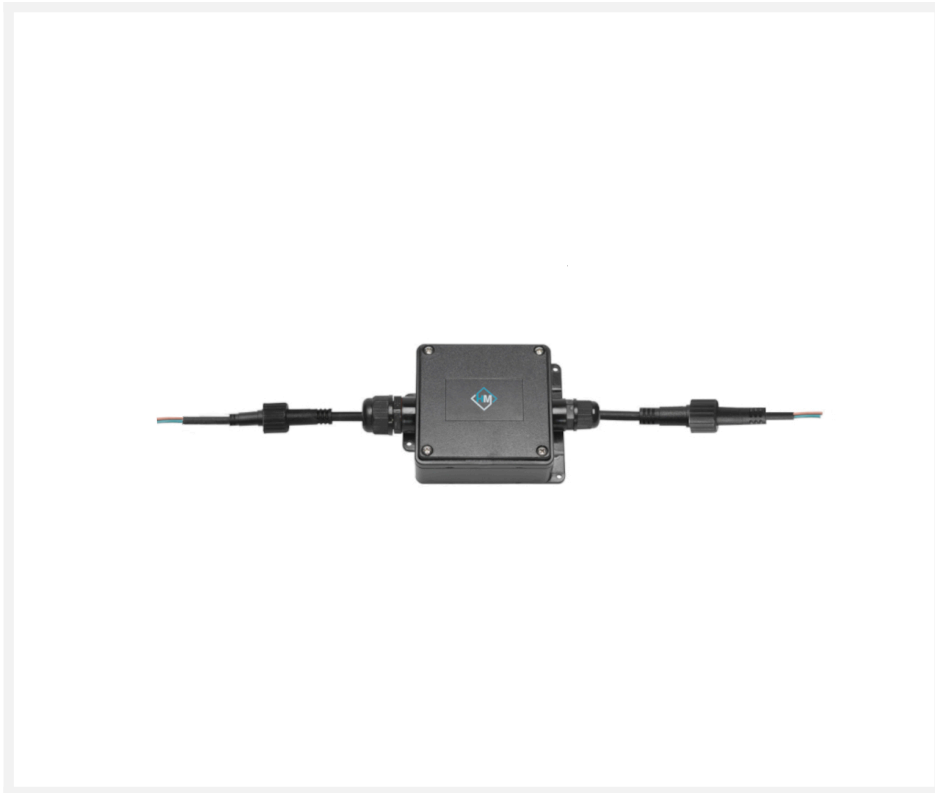

## Hamulight wifi de jardin LED récepteur | cordon d'alimentation fiche + 3-noyaux | câble de connexion | 150 watts | 230 volts

## Description courte

---

Ce récepteur LED de jardin WiFi de 150 watts peut être combiné avec notre éclairage de jardin 230 volts. Ce récepteur vous permet d'allumer et d'éteindre l'éclairage avec la télécommande Moon, avec le variateur de pression Novex et/ou avec notre application Hamulight. Vous devez ajouter séparément la télécommande Moon et le variateur de pression Novex à votre panier. Vous recevrez l'application gratuitement lors de l'achat de ce récepteur.

Note : 2 coupleurs sont inclus avec ce récepteur. Vous recevrez l'un avec une tête de connecteur et l'autre avec un câble à 3 noyaux. C'est à vous de décider quelle connexion vous préférez.

Note : 2 coupleurs sont inclus avec ce récepteur. Vous recevrez l'un avec une tête de connecteur et l'autre avec un câble à 3-noyaux. C'est à vous de décider quelle connexion vous préférez.