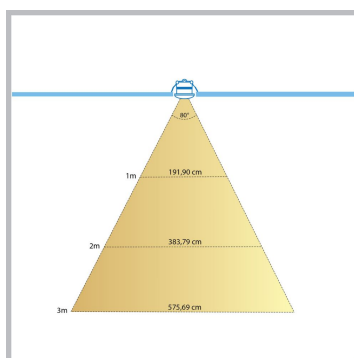

## Sanan LED pergola spot encastrable Parla los | blanc chaud | 3,5 watts | 24 volts

## Description courte

---

Le spot encastré Parla LED a une puissance de 3,5 watts et émet une lumière blanc chaud (2700k). Le spot est gradable et fonctionne sur 24 volts.

## Description

---

Le spot encastré Parla LED a une puissance de 3,5 watts et émet une lumière blanc chaud (2700k). Le spot est gradable et fonctionne sur 24 volts.