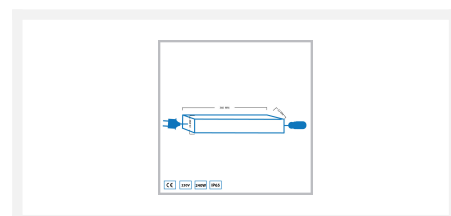

## Description courte

---

Ce transformateur vous permet d'alimenter les bandes LED Avila et Denia et le spot encastré Parla avec la bonne puissance. Vous pouvez brancher jusqu'à 240 watts sur ce transformateur.

## Description

---

Ce transformateur vous permet d'alimenter les bandes LED Avila et Denia et le spot encastré Parla avec la bonne puissance. Vous pouvez brancher jusqu'à 240 watts sur ce transformateur.