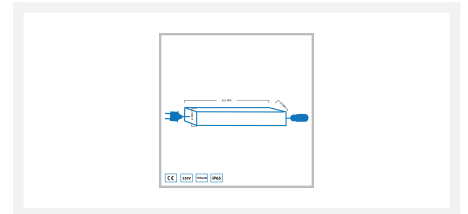

## Description courte

---

Ce transformateur vous permet d'alimenter les bandes LED Avila et Denia et le spot encastré Parla avec la bonne puissance. Vous pouvez brancher jusqu'à 150 watts sur ce transformateur.

## Description

---

Ce transformateur vous permet d'alimenter les bandes LED Avila et Denia et le spot encastré Parla avec la bonne puissance. Vous pouvez brancher jusqu'à 150 watts sur ce transformateur.

## Informations complémentaires

---

Numéro d'article	L2379
EAN code	7435836987998
Marque	Hamulight
Convient pour	Intérieur et extérieur
C'est le transformateur de	Bandes LED et spots encastrés Parla
Longueur	333 mm
Largeur	30 mm
Hauteur	22 mm
Tension d'entrée	230V AC
Tension de sortie	24V DC
Dimmable	Non
Circuit	Parallèle
IP Cote	IP65
Label de qualité	CE, Rohs
Garantie	2 ans