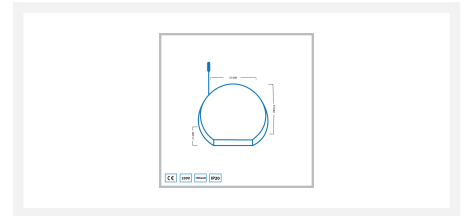

Hamulight wifi LED récepteur | 150 watts

Product Images

Description courte

Ce récepteur LED wifi Hamulight 150 watts est adapté pour être combiné avec nos sets BAS pour véranda et nos spots encastrés. Ce récepteur vous permet de contrôler l'éclairage avec la télécommande Moon, avec le variateur de pression Novex et avec notre application Hamulight. La télécommande Moon et le variateur de pression Novex doivent être ajoutés séparément à votre panier. Vous recevrez un accès gratuit à l'application à l'achat de ce récepteur.

Description

Ce récepteur LED wifi Hamulight 150 watts est adapté pour être combiné avec nos sets BAS pour véranda et nos spots encastrés. Ce récepteur vous permet de contrôler l'éclairage avec la télécommande Moon, avec le variateur de pression Novex et avec notre application Hamulight. La télécommande Moon et le variateur de pression Novex doivent être ajoutés séparément à votre panier. Vous recevrez un accès gratuit à l'application à l'achat de ce récepteur.

Informations complémentaires

Numéro d'article	L2385
EAN code	7435843172134
Marque	Hamulight
Convient pour	Intérieur
Convient pour combiner avec	Veranda BAS sets et spots encastrés
Longueur	52 mm
Largeur	43 mm
Hauteur	21 mm
Tension d'entrée	230V AC
Dimmable	Oui
IP Cote	IP20
Label de qualité	CE, Rohs
Garantie	2 ans