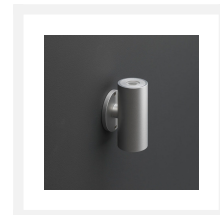

**Cree LED applique extérieur Amadora | blanc chaud | rond | 2 x 1,5 watts | haut & bas | différentes couleurs**

## Description courte

---

L'applique murale Cree LED Amadora est un ajout pour étendre votre ensemble de véranda actuel. L'applique est équipée de 2 spots dimmables. Un spot brille vers le haut avec 1,5 watts et l'autre vers le bas avec 1,5 watts.

## Description

---

L'applique murale Cree LED Amadora est un ajout pour étendre votre ensemble de véranda actuel. L'applique est équipée de 2 spots dimmables. Un spot brille vers le haut avec 1,5 watts et l'autre vers le bas avec 1,5 watts.

## Product Options

---

Kleur behuizing:

Noir

Nickel