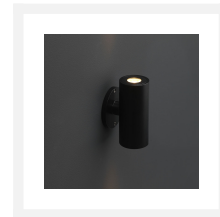

**Cree LED applique extérieur Amadora | blanc chaud | rond | 2 x 1,5 watts | haut & bas | différentes couleurs**

## Description courte

---

L'applique murale Cree LED Amadora est un ajout pour étendre votre ensemble de véranda actuel. L'applique est équipée de 2 spots dimmables. Un spot brille vers le haut avec 1,5 watts et l'autre vers le bas avec 1,5 watts.

## Description

---

L'applique murale Cree LED Amadora est un ajout pour étendre votre ensemble de véranda actuel. L'applique est équipée de 2 spots dimmables. Un spot brille vers le haut avec 1,5 watts et l'autre vers le bas avec 1,5 watts.

## Product Options

---

Kleur behuizing:

Noir

Nickel