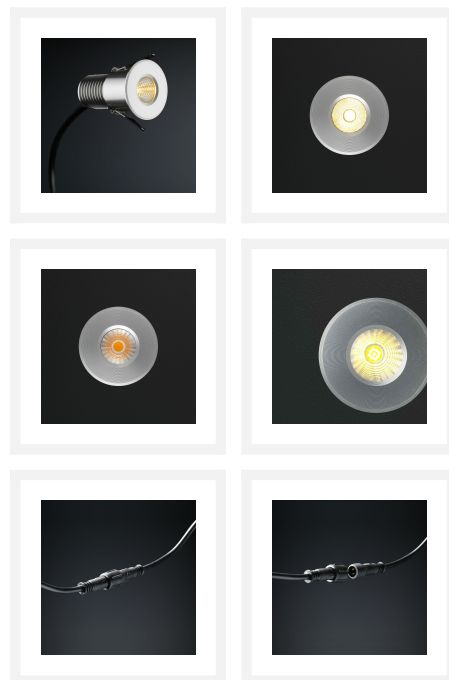

## Citizen LED spot encastrable | blanc chaud | 7 watts | dimmable | différentes couleurs

## Description courte

---

Le spot encastré Citizen consomme 7 watts et est dimmable. La couleur de lumière de ce spot est blanc chaud (2700k).

## Description

---

Le spot encastré Citizen consomme 7 watts et est dimmable. La couleur de lumière de ce spot est blanc chaud (2700k).

## Product Options

---

Couleur spot:

Noir

Aluminium