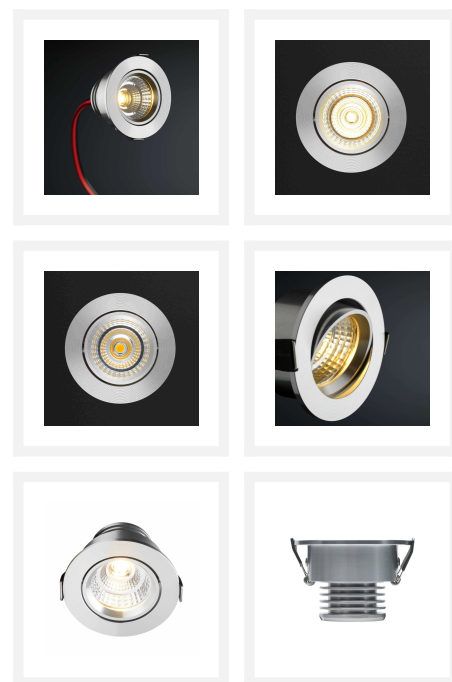

Sharp LED spot encastrable Granada | blanc chaud | 4 watts | dimmable | inclinable | différentes couleurs

Product Images

Description courte

Le spot encastrable LED Granada est un spot dimmable de 4 watts qui brille avec une belle couleur de lumière blanche chaude (2700k). De plus, ce spot est également inclinable.

Description

Le spot encastrable LED Granada est un spot dimmable de 4 watts qui brille avec une belle couleur de lumière blanche chaude (2700k). De plus, ce spot est également inclinable.

Informations complémentaires

EAN code	7435835135116
Marque	Hamulight
LED puce	Sharp
Convient pour	Intérieur
Convient pour combiner avec	Un interrupteur, un variateur rotatif à LED Atlas, un variateur à pression LED Novex, une télécommande Moon, l'application Hamulight
Également compatible avec	Google Home et Amazon Alexa
Consommation	4 watts
Tension d'entrée	230V AC
Couleur claire	Blanc chaud (2700K)
Lumen par LED (lentille incluse)	285 lm
Indice de rendu des couleurs (CRI)	>92
Angle d'éclairage	45 Degrés
Dimmable	Oui
Inclinable	Oui
Câblage par LED	10 cm
Transformateur nécessaire ?	Oui (livré en standard)
Dimensions du transformateur	38 x 26 x 21 mm
Diamètre	60 mm
Hauteur	40 mm
Taille du trou	53 mm
Matériau	Aluminium
IP Cote	IP54
Label de qualité	CE, Rohs
Garantie	Spots: 3 ans, Transformateur: 2 ans
Label énergétique vieux	A++
Label énergétique nouveau	F

Product Options

Couleur spot:

Noir

Aluminium

Blanc