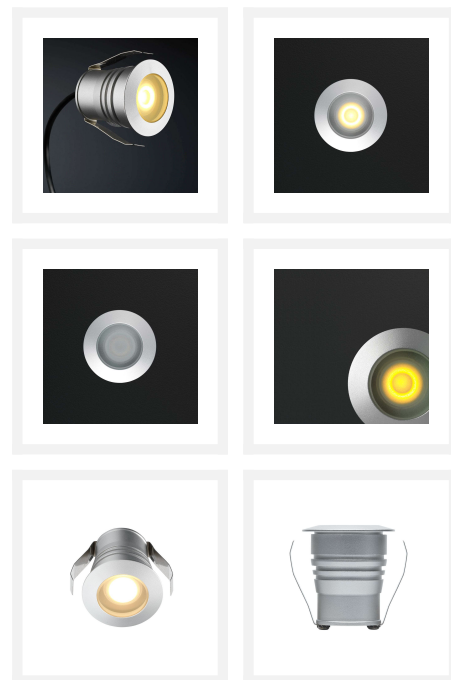

Cree LED spot encastrable Burgos in | blanc chaud | 3 watts | dimmable | différentes couleurs

Product Images

Description courte

Le spot encastré LED Cree Burgos a une puissance de 3 watts et est dimmable. La couleur de lumière de ce spot est blanc chaud (2700k).

Description

Le spot encastré LED Cree Burgos a une puissance de 3 watts et est dimmable. La couleur de lumière de ce spot est blanc chaud (2700k).

Informations complémentaires

EAN code	7435835866874
Marque	Hamulight
LED puce	Cree
Convient pour	Intérieur et extérieur
Convient pour combiner avec	Un interrupteur, un variateur rotatif LED Atlas, un variateur LED push Novex, une télécommande Moon, l'application Hamulight
Également compatible avec	Google Home, Amazon Alexa et KlikAanKlikUit
Consommation	3 watts
Tension d'entrée	230V AC
Couleur claire	Blanc chaud (2700K)
Lumen par LED (lentille incluse)	155 lm
Indice de rendu des couleurs (CRI)	>82
Angle d'éclairage	45 Degrés
Dimmable	Oui
Inclinable	Non
Câblage par LED	10 cm
Transformateur nécessaire ?	Oui (livré en standard)
Dimensions du transformateur	38 x 26 x 21 mm
Diamètre	42 mm
Hauteur	45 mm
Taille du trou	35 mm
Matériau	Aluminium
IP Cote	IP65
Label de qualité	CE, Rohs
Garantie	Spots: 3 ans, Transformateur: 2 ans
Label énergétique vieux	A++
Label énergétique nouveau	G

Product Options

Couleur spot:	Noir
	Aluminium
	Blanc