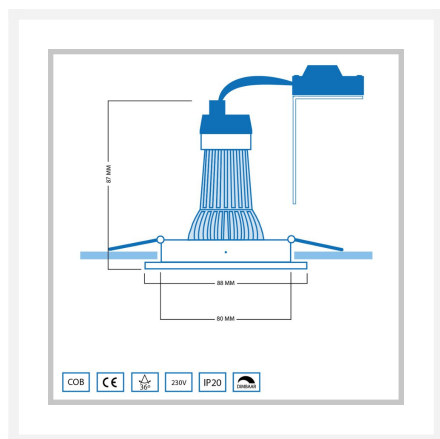

## Coblux LED spot encastrable | carré | blanc chaud | 4 watts | dimmable | différentes couleurs

## Description courte

---

Le spot encastrable LED Coblux carré est un spot dimmable d'une consommation de 4 watts. Le spot est inclinable et brille d'une belle couleur de lumière blanc chaud (2700k).

## Description

---

Le spot encastrable LED Coblux carré est un spot dimmable d'une consommation de 4 watts. Le spot est inclinable et brille d'une belle couleur de lumière blanc chaud (2700k).

## Informations complémentaires

EAN code	7435842532526
Marque	Hamulight
LED puce	Cob
Convient pour	Intérieur
Convient pour combiner avec	Un interrupteur, un variateur rotatif à LED Atlas, un variateur à pression LED Novex, une télécommande Moon, l'application Hamulight
Également compatible avec	Google Home et Amazon Alexa
Consommation	4 watts
Tension d'entrée	230V AC
Couleur claire	Blanc chaud (2700K)
Lumen par LED (lentille incluse)	345 lm
Indice de rendu des couleurs (CRI)	>82
Angle d'éclairage	36 Degrés
Dimmable	Oui
Inclinable	Oui
Besoin d'une adaptation	Oui, inclus en standard
Longueur	90 mm
Largeur	90 mm
Hauteur	80 mm
Taille du trou	80 mm
Matériau	Aluminium
IP Cote	IP20
Label de qualité	CE, Rohs
Garantie	2 ans
Label énergétique vieux	A++
Label énergétique nouveau	F