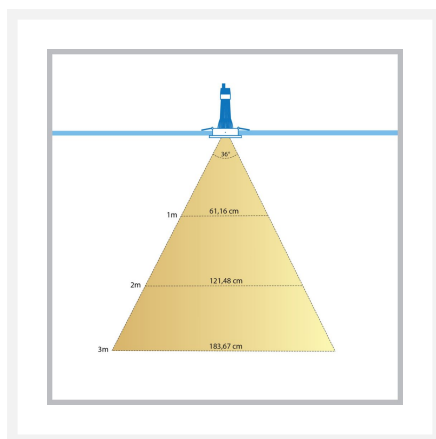

## Coblux LED spot encastrable | carré | blanc chaud | 4 watts | dimmable | différentes couleurs

## Description courte

---

Le spot encastrable LED Coblux carré est un spot dimmable d'une consommation de 4 watts. Le spot est inclinable et brille d'une belle couleur de lumière blanc chaud (2700k).

## Description

---

Le spot encastrable LED Coblux carré est un spot dimmable d'une consommation de 4 watts. Le spot est inclinable et brille d'une belle couleur de lumière blanc chaud (2700k).