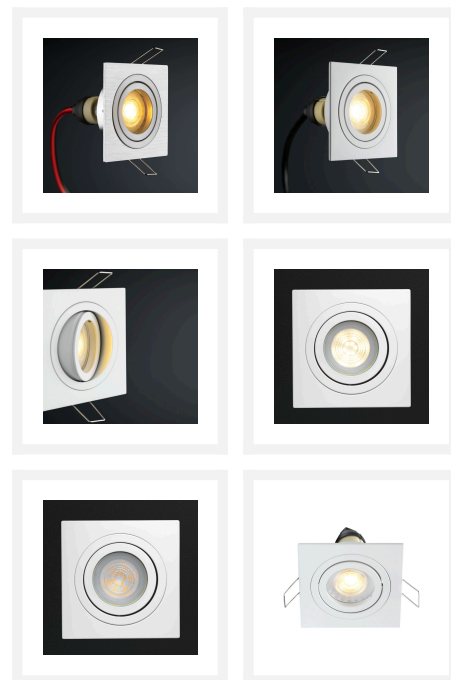

## Coblux LED spot encastrable | carré | blanc chaud | 4 watts | dimmable | différentes couleurs

## Description courte

---

Le spot encastrable LED Coblux carré est un spot dimmable d'une consommation de 4 watts. Le spot est inclinable et brille d'une belle couleur de lumière blanc chaud (2700k).

## Description

---

Le spot encastrable LED Coblux carré est un spot dimmable d'une consommation de 4 watts. Le spot est inclinable et brille d'une belle couleur de lumière blanc chaud (2700k).

## Product Options

---

Couleur spot:

Noir

Blanc