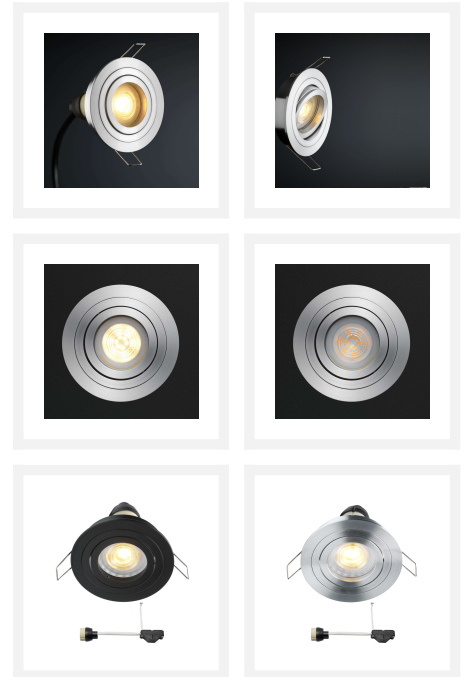

Coblux LED spot encastrable | blanc chaud | 4 watts | dimmable | différentes couleurs

Product Images

Description courte

Le spot encastré LED Coblux brille d'une lumière blanche chaude (2700k) et consomme 4 watts. Le spot est dimmable et vous pouvez l'incliner dans la position souhaitée.

Description

Le spot encastré LED Coblux brille d'une lumière blanche chaude (2700k) et consomme 4 watts. Le spot est dimmable et vous pouvez l'incliner dans la position souhaitée.

Informations complémentaires

EAN code	7435834992949
Marque	Hamulight
LED puce	Cob
Convient pour	Intérieur
Convient pour combiner avec	Un interrupteur, un variateur rotatif à LED Atlas, un variateur à pression LED Novex, une télécommande Moon, l'application Hamulight
Également compatible avec	Google Home et Amazon Alexa
Consommation	4 watts
Tension d'entrée	230V AC
Couleur claire	Blanc chaud (2700K)
Lumen par LED (lentille incluse)	345 lm
Indice de rendu des couleurs (CRI)	>82
Angle d'éclairage	36 Degrés
Dimmable	Oui
Inclinable	Oui
Besoin d'une adaptation	Oui, inclus en standard
Diamètre	90 mm
Hauteur	80 mm
Taille du trou	80 mm
IP Cote	IP20
Label de qualité	CE, Rohs
Garantie	2 ans
Label énergétique vieux	A++
Label énergétique nouveau	F

Product Options

Couleur spot:

Noir

Aluminium