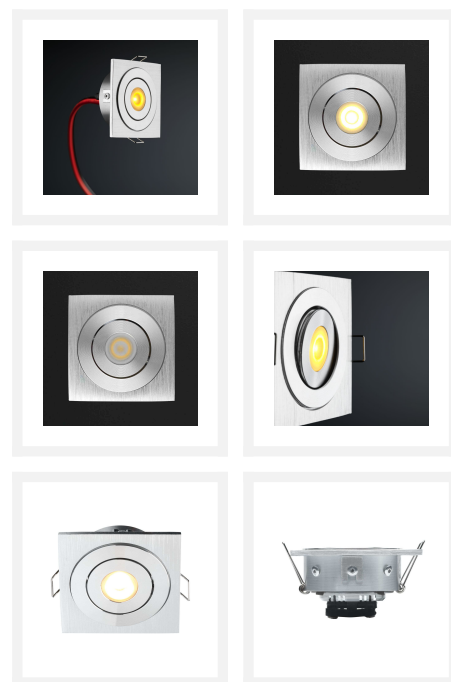

Cree LED spot encastrable Soria in | carré | blanc chaud | 3 watts | dimmable | inclinable | différentes couleurs

Product Images

Description courte

Le spot encastré LED Soria carré est un spot encastré magnifiquement fini qui brille d'une belle lumière blanche chaude (2700k). Le spot a une puissance de 3 watts et est également inclinable et dimmable.

Description

Le spot encastré LED Soria carré est un spot encastré magnifiquement fini qui brille d'une belle lumière blanche chaude (2700k). Le spot a une puissance de 3 watts et est également inclinable et dimmable.

Informations complémentaires

EAN code	7435852670669
Marque	Hamulight
LED puce	Cree
Convient pour	Intérieur
Convient pour combiner avec	Un interrupteur, un variateur LED rotatif Atlas, un variateur LED push Novex, une télécommande Moon, l'application Hamulight.
Également compatible avec	Google Home, Amazon Alexa et KlikAanKlikUit
Consommation	3 watts
Tension d'entrée	230V AC
Couleur claire	Blanc chaud (2700K)
Lumen par LED (lentille incluse)	155 lm
Indice de rendu des couleurs (CRI)	>82
Angle d'éclairage	45 Degrés
Dimmable	Oui
Inclinable	Oui
Câblage par LED	10 cm
Transformateur nécessaire ?	Oui (livré en standard)
Dimensions du transformateur	38x26x21mm
Circuit	Parallèle
Longueur	60 mm
Largeur	60 mm
Hauteur	35 mm
Taille du trou	53 mm
Matériau	Aluminium
IP Cote	IP44
Label de qualité	CE, Rohs
Garantie	Spots: 3 ans, Transformateur: 2 ans
Label énergétique vieux	A++

Label énergétique nouveau

G

Product Options

Couleur spot:

Noir

Aluminium

Blanc