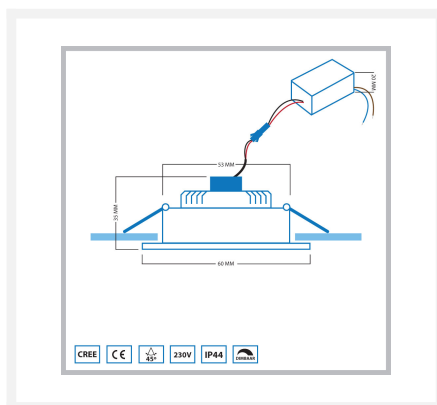

Cree LED spot encastrable Soria in | carré | blanc chaud | 3 watts | dimmable | inclinable | différentes couleurs

Product Images

Description courte

Le spot encastré LED Soria carré est un spot encastré magnifiquement fini qui brille d'une belle lumière blanche chaude (2700k). Le spot a une puissance de 3 watts et est également inclinable et dimmable.

Description

Le spot encastré LED Soria carré est un spot encastré magnifiquement fini qui brille d'une belle lumière blanche chaude (2700k). Le spot a une puissance de 3 watts et est également inclinable et dimmable.

Informations complémentaires

EAN code	7435852670669
Marque	Hamulight
LED puce	Cree
Convient pour	Intérieur
Convient pour combiner avec	Un interrupteur, un variateur LED rotatif Atlas, un variateur LED push Novex, une télécommande Moon, l'application Hamulight.
Également compatible avec	Google Home, Amazon Alexa et KlikAanKlikUit
Consommation	3 watts
Tension d'entrée	230V AC
Couleur claire	Blanc chaud (2700K)
Lumen par LED (lentille incluse)	155 lm
Indice de rendu des couleurs (CRI)	>82
Angle d'éclairage	45 Degrés
Dimmable	Oui
Inclinable	Oui
Câblage par LED	10 cm
Transformateur nécessaire ?	Oui (livré en standard)
Dimensions du transformateur	38x26x21mm
Circuit	Parallèle
Longueur	60 mm
Largeur	60 mm
Hauteur	35 mm
Taille du trou	53 mm
Matériau	Aluminium
IP Cote	IP44
Label de qualité	CE, Rohs
Garantie	Spots: 3 ans, Transformateur: 2 ans
Label énergétique vieux	A++