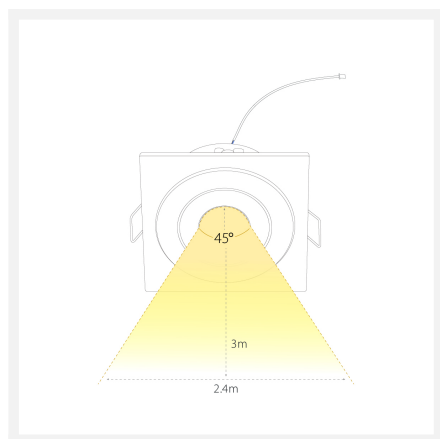

Cree LED spot encastrable Soria in | carré | blanc chaud | 3 watts | dimmable | inclinable | différentes couleurs

## Description courte

---

Le spot encastré LED Soria carré est un spot encastré magnifiquement fini qui brille d'une belle lumière blanche chaude (2700k). Le spot a une puissance de 3 watts et est également inclinable et dimmable.

## Description

---

Le spot encastré LED Soria carré est un spot encastré magnifiquement fini qui brille d'une belle lumière blanche chaude (2700k). Le spot a une puissance de 3 watts et est également inclinable et dimmable.

## Informations complémentaires

EAN code	7435852670669
Marque	Hamulight
LED puce	Cree
Convient pour	Intérieur
Convient pour combiner avec	Un interrupteur, un variateur LED rotatif Atlas, un variateur LED push Novex, une télécommande Moon, l'application Hamulight.
Également compatible avec	Google Home, Amazon Alexa et KlikAanKlikUit
Consommation	3 watts
Tension d'entrée	230V AC
Couleur claire	Blanc chaud (2700K)
Lumen par LED (lentille incluse)	155 lm
Indice de rendu des couleurs (CRI)	>82
Angle d'éclairage	45 Degrés
Dimmable	Oui
Inclinable	Oui
Câblage par LED	10 cm
Transformateur nécessaire ?	Oui (livré en standard)
Dimensions du transformateur	38 x 26 x 21 mm
Circuit	Parallèle
Longueur	60 mm
Largeur	60 mm
Hauteur	35 mm
Taille du trou	53 mm
Matériau	Aluminium
IP Cote	IP44
Label de qualité	CE, Rohs
Garantie	Spots: 3 ans, Transformateur: 2 ans
Label énergétique vieux	A++