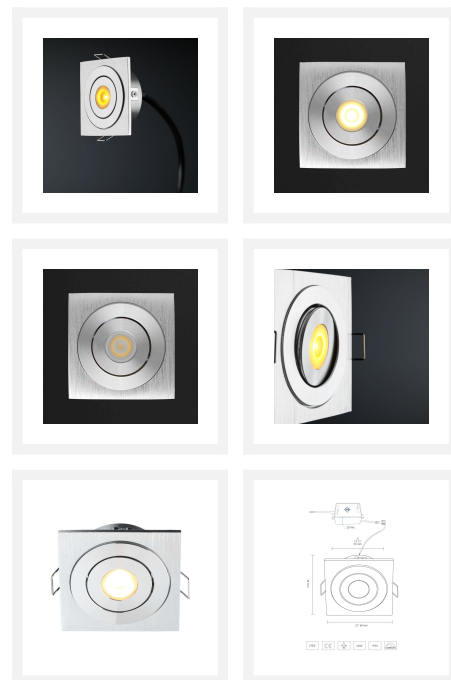

Cree LED spot encastrable Soria in | carré | blanc chaud | 3 watts | dimmable | inclinable | différentes couleurs

## Description courte

---

Le spot encastré LED Soria carré est un spot encastré magnifiquement fini qui brille d'une belle lumière blanche chaude (2700k). Le spot a une puissance de 3 watts et est également inclinable et dimmable.

## Description

---

Le spot encastré LED Soria carré est un spot encastré magnifiquement fini qui brille d'une belle lumière blanche chaude (2700k). Le spot a une puissance de 3 watts et est également inclinable et dimmable.

## Product Options

---

Couleur spot:

Noir

Aluminium

Blanc