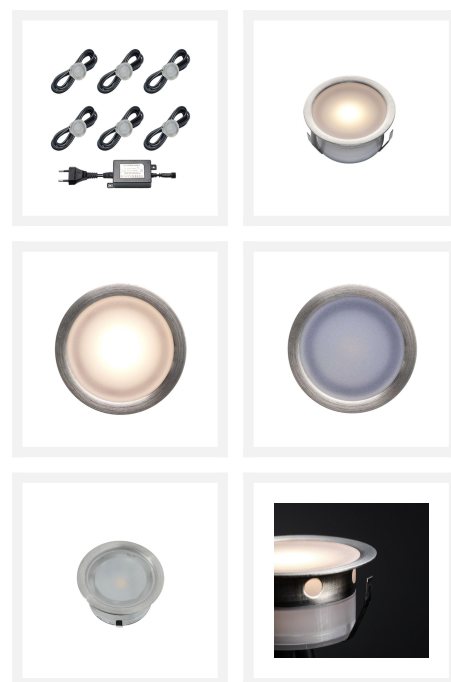

Epistar LED éclairage de terrasse Alfena | blanc chaud | lot de 6 pièces

Product Images

Description courte

Les spots d'éclairage de terrasse Epistar LED Alfena sont fournis sous forme de set de 6 spots (0,4 watt par spot). Un transformateur de 12 volts est inclus dans ce kit. Vous pouvez compléter ce set avec des spots Alfena individuels jusqu'à un maximum de 20 spots.

Description

Les spots d'éclairage de terrasse Epistar LED Alfena sont fournis sous forme de set de 6 spots (0,4 watt par spot). Un transformateur de 12 volts est inclus dans ce kit. Vous pouvez compléter ce set avec des spots Alfena individuels jusqu'à un maximum de 20 spots.

Informations complémentaires

Numéro d'article	LVS10501-06
EAN code	8721122621219
Marque	Hamulight
Convient pour	Intérieur et extérieur
Couleur claire	Blanc chaud (2700K)
Tension d'entrée	12V AC
LED puce	Epistar
Consommation	0,4 watts
Dimmable	Non
Lumen par LED (lentille incluse)	60 lm
Indice de rendu des couleurs (CRI)	>80
Angle d'éclairage	45 Degrés
Diamètre	40 mm
Hauteur	20 mm
Taille du trou	30 mm
Câblage par LED	100 cm
Transformateur nécessaire ?	Oui (livré en standard)
Matériau	Aluminium
Couleur du boîtier	Nickel
IP Cote	IP67
Label de qualité	CE, Rohs
Garantie	Spots: 5 ans, Transformateur: 2 ans
Label énergétique vieux	A++
Label énergétique nouveau	G