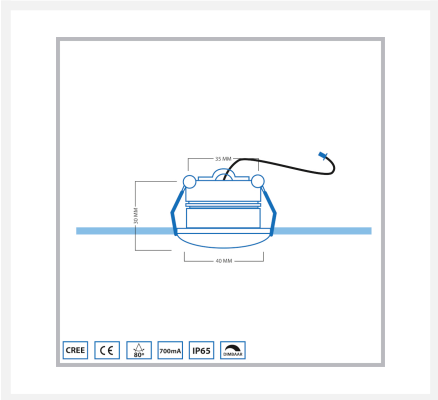

## Cree LED spot encastrable Berga in | acryl | blanc chaud | 3 watts | dimmable

## Description courte

---

Le Berga est un spot LED encastré de 3 watts à intensité variable qui brille d'une belle couleur de lumière blanc chaud (2700k).

## Description

---

Le Berga est un spot LED encastré de 3 watts à intensité variable qui brille d'une belle couleur de lumière blanc chaud (2700k).

## Informations complémentaires

Numéro d'article	L2378
EAN code	8721122620403
Marque	Hamulight
LED puce	Cree
Couleur spot	Aluminium
Convient pour	Intérieur et extérieur
Convient pour combiner avec	Un interrupteur, un variateur rotatif à LED Atlas, un variateur à pression à LED Novex, une télécommande Moon, l'application Hamulight
Également compatible avec	Google Home, Amazon Alexa et KlikAanKlikUit
Consommation	3 watts
Tension d'entrée	230V AC
Couleur claire	Blanc chaud (2700K)
Lumen par LED (lentille incluse)	155 lm
Indice de rendu des couleurs (CRI)	>82
Angle d'éclairage	80 Degrés
Dimmable	Oui
Inclinable	Non
Câblage par LED	10 cm
Transformateur nécessaire ?	Oui (livré en standard)
Diamètre	40 mm
Hauteur	30 mm
Taille du trou	35 mm
Matériau	Aluminium
IP Cote	IP65
Label de qualité	CE, Rohs
Garantie	3 ans