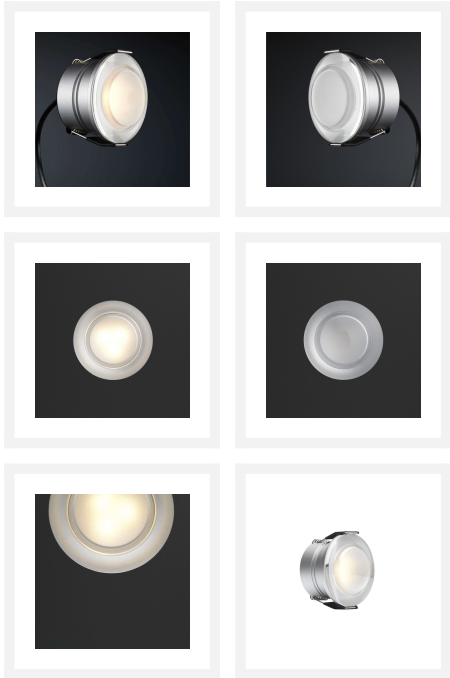

## Cree LED spot encastrable Berga in | acryl | blanc chaud | 3 watts | dimmable

## Description courte

---

Le Berga est un spot LED encastré de 3 watts à intensité variable qui brille d'une belle couleur de lumière blanc chaud (2700k).

## Description

---

Le Berga est un spot LED encastré de 3 watts à intensité variable qui brille d'une belle couleur de lumière blanc chaud (2700k).

## Informations complémentaires

Numéro d'article	L2378
EAN code	8721122620403
Marque	Hamulight
LED puce	Cree
Couleur spot	Aluminium
Convient pour	Intérieur et extérieur
Convient pour combiner avec	Un interrupteur, un variateur rotatif à LED Atlas, un variateur à pression à LED Novex, une télécommande Moon, l'application Hamulight
Également compatible avec	Google Home, Amazon Alexa et KlikAanKlikUit
Consommation	3 watts
Tension d'entrée	230V AC
Couleur claire	Blanc chaud (2700K)
Lumen par LED (lentille incluse)	155 lm
Indice de rendu des couleurs (CRI)	>82
Angle d'éclairage	80 Degrés
Dimmable	Oui
Inclinable	Non
Câblage par LED	10 cm
Transformateur nécessaire ?	Oui (livré en standard)
Diamètre	40 mm
Hauteur	30 mm
Taille du trou	35 mm
Matériau	Aluminium
IP Cote	IP65
Label de qualité	CE, Rohs
Garantie	3 ans