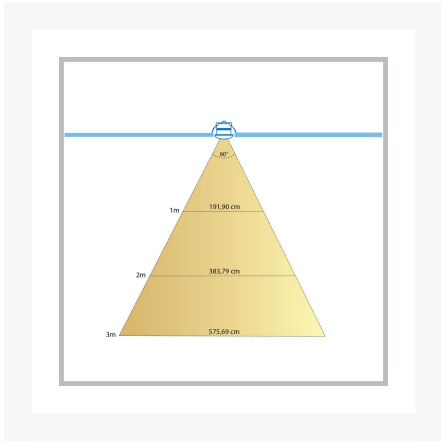

## Cree LED spot encastrable Berga in | acryl | blanc chaud | 3 watts | dimmable

## Description courte

---

Le Berga est un spot LED encastré de 3 watts à intensité variable qui brille d'une belle couleur de lumière blanc chaud (2700k).

## Description

---

Le Berga est un spot LED encastré de 3 watts à intensité variable qui brille d'une belle couleur de lumière blanc chaud (2700k).

## Informations complémentaires

Numéro d'article	L2378
EAN code	8721122620403
Marque	Hamulight
LED puce	Cree
Couleur spot	Aluminium
Convient pour	Intérieur et extérieur
Convient pour combiner avec	Un interrupteur, un variateur rotatif à LED Atlas, un variateur à pression à LED Novex, une télécommande Moon, l'application Hamulight
Également compatible avec	Google Home, Amazon Alexa et KlikAanKlikUit
Consommation	3 watts
Tension d'entrée	230V AC
Couleur claire	Blanc chaud (2700K)
Lumen par LED (lentille incluse)	155 lm
Indice de rendu des couleurs (CRI)	>82
Angle d'éclairage	80 Degrés
Dimmable	Oui
Inclinable	Non
Câblage par LED	10 cm
Transformateur nécessaire ?	Oui (livré en standard)
Diamètre	40 mm
Hauteur	30 mm
Taille du trou	35 mm
Matériau	Aluminium
IP Cote	IP65
Label de qualité	CE, Rohs
Garantie	3 ans