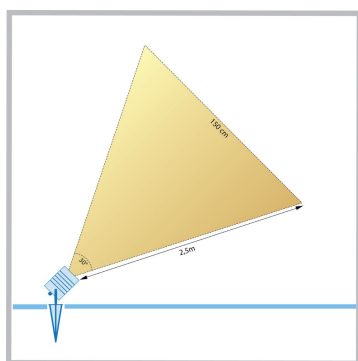

Cree LED spot piquer extérieur Lapa | blanc chaud | 1 watts | inclinable | 24 volts

Product Images

Description courte

Cree LED spot piquer extérieur Lapa a une puissance maximale de 1 watt et est très approprié pour couvrir des objets, des arbres et des arbustes jusqu'à 1 mètre de hauteur. Vous pouvez également prévenir une façade jusqu'à 1 mètre de haut et des bassins avec le spot à piquer Lapa. Cette lanterne fonctionne sur 24 volts et fait également partie de notre système pratique d'éclairage de jardin 24 volts.

Description

Allez-vous éclairer un objet, un arbre ou un arbuste mesurant jusqu'à 1 mètre de haut ? Alors le spot à pointes Lapa est un bon choix. Mais vous pouvez aussi bien éclairer un étang avec ce spot Lapa. Assurez-vous de ne pas monter le point de pointe dans l'étang ! Avec sa consommation économe en énergie de 1 watt et son faisceau lumineux blanc chaud (2700 K), le spot sur piquet Lapa crée une atmosphère chaleureuse dans votre jardin. Il y a une épingle pointue au bas du spot. Vous pourrez facilement insérer cette épingle pointue dans le sol et ainsi placer le spot. Le projecteur est inclinable et vous pouvez donc déterminer la hauteur du faisceau lumineux. Le spot Spike Lapa est revêtu par pulvérisation et a une valeur IP de 65 (IP-65). Cela garantit que le projecteur est totalement résistant aux intempéries.

Le spot sur piquet LED Lapa fait partie de notre système d'éclairage de jardin 24 volts. Le spot est équipé d'un câble de 1 mètre de long avec un connecteur 24 volts à son extrémité. Cela vous permet de connecter facilement plusieurs lampes sur piquet Lapa entre elles ou avec d'autres éclairages de jardin 24 volts. De cette façon, vous pouvez éclairer tout votre jardin avec plusieurs lampes de jardin de 24 volts.