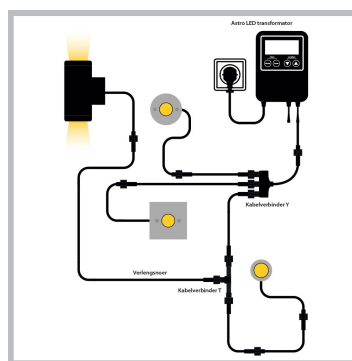

Cree LED spot piquer extérieur Lapa | blanc chaud | 1 watts | inclinable | 24 volts

Product Images

Description courte

Cree LED spot piquer extérieur Lapa a une puissance maximale de 1 watt et est très approprié pour couvrir des objets, des arbres et des arbustes jusqu'à 1 mètre de hauteur. Vous pouvez également prévenir une façade jusqu'à 1 mètre de haut et des bassins avec le spot à piquer Lapa. Cette lanterne fonctionne sur 24 volts et fait également partie de notre système pratique d'éclairage de jardin 24 volts.

Description

Allez-vous éclairer un objet, un arbre ou un arbuste mesurant jusqu'à 1 mètre de haut ? Alors le spot à pointes Lapa est un bon choix. Mais vous pouvez aussi bien éclairer un étang avec ce spot Lapa. Assurez-vous de ne pas monter le point de pointe dans l'étang ! Avec sa consommation économe en énergie de 1 watt et son faisceau lumineux blanc chaud (2700 K), le spot sur piquet Lapa crée une atmosphère chaleureuse dans votre jardin. Il y a une épingle pointue au bas du spot. Vous pourrez facilement insérer cette épingle pointue dans le sol et ainsi placer le spot. Le projecteur est inclinable et vous pouvez donc déterminer la hauteur du faisceau lumineux. Le spot Spike Lapa est revêtu par pulvérisation et a une valeur IP de 65 (IP-65). Cela garantit que le projecteur est totalement résistant aux intempéries.

Le spot sur piquet LED Lapa fait partie de notre système d'éclairage de jardin 24 volts. Le spot est équipé d'un câble de 1 mètre de long avec un connecteur 24 volts à son extrémité. Cela vous permet de connecter facilement plusieurs lampes sur piquet Lapa entre elles ou avec d'autres éclairages de jardin 24 volts. De cette façon, vous pouvez éclairer tout votre jardin avec plusieurs lampes de jardin de 24 volts.