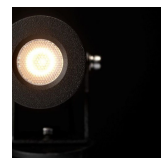

Cree LED spot piquer extérieur Lapa | blanc chaud | 1 watts | inclinable | 24 volts

Product Images

Description courte

Cree LED spot piquer extérieur Lapa a une puissance maximale de 1 watt et est très approprié pour couvrir des objets, des arbres et des arbustes jusqu'à 1 mètre de hauteur. Vous pouvez également prévenir une façade jusqu'à 1 mètre de haut et des bassins avec le spot à piquer Lapa. Cette lanterne fonctionne sur 24 volts et fait également partie de notre système pratique d'éclairage de jardin 24 volts.

Description

Allez-vous éclairer un objet, un arbre ou un arbuste mesurant jusqu'à 1 mètre de haut ? Alors le spot à pointes Lapa est un bon choix. Mais vous pouvez aussi bien éclairer un étang avec ce spot Lapa. Assurez-vous de ne pas monter le point de pointe dans l'étang ! Avec sa consommation économe en énergie de 1 watt et son faisceau lumineux blanc chaud (2700 K), le spot sur piquet Lapa crée une atmosphère chaleureuse dans votre jardin. Il y a une épingle pointue au bas du spot. Vous pourrez facilement insérer cette épingle pointue dans le sol et ainsi placer le spot. Le projecteur est inclinable et vous pouvez donc déterminer la hauteur du faisceau lumineux. Le spot Spike Lapa est revêtu par pulvérisation et a une valeur IP de 65 (IP-65). Cela garantit que le projecteur est totalement résistant aux intempéries.

Le spot sur piquet LED Lapa fait partie de notre système d'éclairage de jardin 24 volts. Le spot est équipé d'un câble de 1 mètre de long avec un connecteur 24 volts à son extrémité. Cela vous permet de connecter facilement plusieurs lampes sur piquet Lapa entre elles ou avec d'autres éclairages de jardin 24 volts. De cette façon, vous pouvez éclairer tout votre jardin avec plusieurs lampes de jardin de 24 volts.