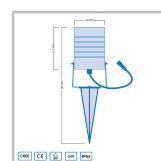

Cree LED spot piquer extérieur Lapa | blanc chaud | 1 watts | inclinable | 24 volts

Product Images

Description courte

Cree LED spot piquer extérieur Lapa a une puissance maximale de 1 watt et est très approprié pour couvrir des objets, des arbres et des arbustes jusqu'à 1 mètre de hauteur. Vous pouvez également prévenir une façade jusqu'à 1 mètre de haut et des bassins avec le spot à piquer Lapa. Cette lanterne fonctionne sur 24 volts et fait également partie de notre système pratique d'éclairage de jardin 24 volts.

Description

Allez-vous éclairer un objet, un arbre ou un arbuste mesurant jusqu'à 1 mètre de haut ? Alors le spot à pointes Lapa est un bon choix. Mais vous pouvez aussi bien éclairer un étang avec ce spot Lapa. Assurez-vous de ne pas monter le point de pointe dans l'étang ! Avec sa consommation économe en énergie de 1 watt et son faisceau lumineux blanc chaud (2700 K), le spot sur piquet Lapa crée une atmosphère chaleureuse dans votre jardin. Il y a une épingle pointue au bas du spot. Vous pourrez facilement insérer cette épingle pointue dans le sol et ainsi placer le spot. Le projecteur est inclinable et vous pouvez donc déterminer la hauteur du faisceau lumineux. Le spot Spike Lapa est revêtu par pulvérisation et a une valeur IP de 65 (IP-65). Cela garantit que le projecteur est totalement résistant aux intempéries.

Le spot sur piquet LED Lapa fait partie de notre système d'éclairage de jardin 24 volts. Le spot est équipé d'un câble de 1 mètre de long avec un connecteur 24 volts à son extrémité. Cela vous permet de connecter facilement plusieurs lampes sur piquet Lapa entre elles ou avec d'autres éclairages de jardin 24 volts. De cette façon, vous pouvez éclairer tout votre jardin avec plusieurs lampes de jardin de 24 volts.