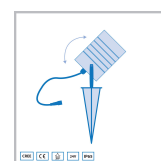

Cree LED spot piquer extérieur Lapa | blanc chaud | 1 watts | inclinable | 24 volts

Product Images

Description courte

Cree LED spot piquer extérieur Lapa a une puissance maximale de 1 watt et est très approprié pour couvrir des objets, des arbres et des arbustes jusqu'à 1 mètre de hauteur. Vous pouvez également prévenir une façade jusqu'à 1 mètre de haut et des bassins avec le spot à piquer Lapa. Cette lanterne fonctionne sur 24 volts et fait également partie de notre système pratique d'éclairage de jardin 24 volts.

Description

Allez-vous éclairer un objet, un arbre ou un arbuste mesurant jusqu'à 1 mètre de haut ? Alors le spot à pointes Lapa est un bon choix. Mais vous pouvez aussi bien éclairer un étang avec ce spot Lapa. Assurez-vous de ne pas monter le point de pointe dans l'étang ! Avec sa consommation économe en énergie de 1 watt et son faisceau lumineux blanc chaud (2700 K), le spot sur piquet Lapa crée une atmosphère chaleureuse dans votre jardin. Il y a une épingle pointue au bas du spot. Vous pourrez facilement insérer cette épingle pointue dans le sol et ainsi placer le spot. Le projecteur est inclinable et vous pouvez donc déterminer la hauteur du faisceau lumineux. Le spot Spike Lapa est revêtu par pulvérisation et a une valeur IP de 65 (IP-65). Cela garantit que le projecteur est totalement résistant aux intempéries.

Le spot sur piquet LED Lapa fait partie de notre système d'éclairage de jardin 24 volts. Le spot est équipé d'un câble de 1 mètre de long avec un connecteur 24 volts à son extrémité. Cela vous permet de connecter facilement plusieurs lampes sur piquet Lapa entre elles ou avec d'autres éclairages de jardin 24 volts. De cette façon, vous pouvez éclairer tout votre jardin avec plusieurs lampes de jardin de 24 volts.