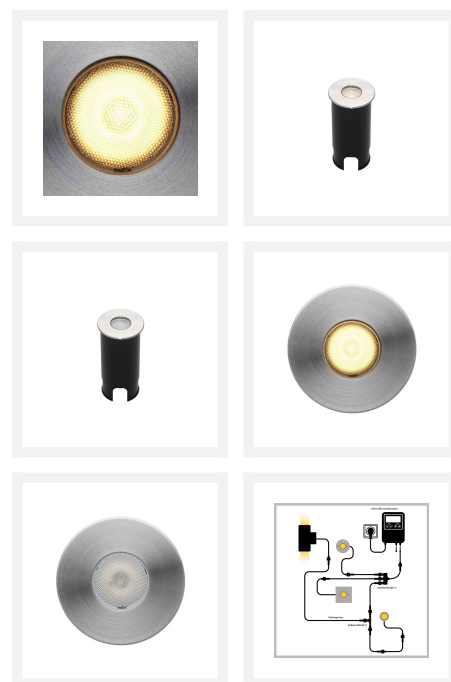

## Cree LED spot extérieur encastrable Bela | blanc chaud | 1 watts | rond | 24 volts

## Description courte

---

Le spot LED Cree Bela convient pour éclairer un arbuste, un arbre ou un objet jusqu'à 1 mètre de haut. Le spot consomme 1 watt et fonctionne sur 24 volts.

## Description

---

Vous avez un arbre, un arbuste ou un objet d'une hauteur maximale de 1 mètre ? Dans ce cas, ce spot au sol Bela à faible consommation d'énergie, d'une puissance de 1 watt, est tout à fait recommandé. Avec un indice de protection IP de 67 (IP-67), ce spot au sol est résistant aux intempéries et idéal pour une utilisation en extérieur. Le spot au sol Bela est fabriqué en acier inoxydable (RVS) et le boîtier de ce projecteur comporte même une encoche dans laquelle vous pouvez passer le câble. Cela permet d'éviter que le câble ne soit écrasé dans le sol. Le câble du spot au sol mesure 1 mètre de long. Avec son faisceau lumineux blanc chaud (2700k), le spot Bela crée une atmosphère agréable. L'angle d'éclairage de ce spot au sol est de 80°.

Le câble à trois fils relié au point de mise à la terre Bela doit être connecté directement au câble de mise à la terre de 230 volts. Nos connecteurs de câble étanches peuvent être utilisés pour fixer le point de mise à la terre Bela au câble de 230 volts. Ces connecteurs ne sont pas fournis en standard et doivent être commandés séparément dans notre boutique en ligne.