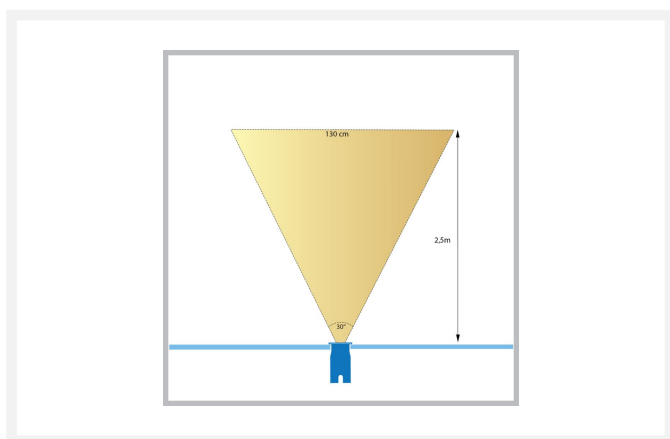

## Cree LED spot extérieur encastrable Bela | blanc chaud | 1 watts | rond | 24 volts

## Description courte

---

Le spot LED Cree Bela convient pour éclairer un arbuste, un arbre ou un objet jusqu'à 1 mètre de haut. Le spot consomme 1 watt et fonctionne sur 24 volts.

## Description

---

Vous avez un arbre, un arbuste ou un objet d'une hauteur maximale de 1 mètre ? Dans ce cas, ce spot au sol Bela à faible consommation d'énergie, d'une puissance de 1 watt, est tout à fait recommandé. Avec un indice de protection IP de 67 (IP-67), ce spot au sol est résistant aux intempéries et idéal pour une utilisation en extérieur. Le spot au sol Bela est fabriqué en acier inoxydable (RVS) et le boîtier de ce projecteur comporte même une encoche dans laquelle vous pouvez passer le câble. Cela permet d'éviter que le câble ne soit écrasé dans le sol. Le câble du spot au sol mesure 1 mètre de long. Avec son faisceau lumineux blanc chaud (2700k), le spot Bela crée une atmosphère agréable. L'angle d'éclairage de ce spot au sol est de 80°.

## Informations complémentaires

---

Numéro d'article	L2349
EAN code	7435833914911
Marque	Hamulight
Convient pour	Extérieur
Couleur claire	Blanc chaud (2700K)
Tension d'entrée	24V DC
LED puce	Cree
Consommation	1 watts
Dimmable	Non
Lumen par LED (lentille incluse)	145 lm
Angle d'éclairage	80 Degrés
Diamètre	50 mm
Hauteur	95 mm
Taille du trou	43 mm
Câblage par LED	100 cm
Transformateur nécessaire ?	Oui
Matériau	Acier inoxydable
Couleur du boîtier	Nickel
IP Cote	IP67
Label de qualité	CE, Rohs
Garantie	3 ans