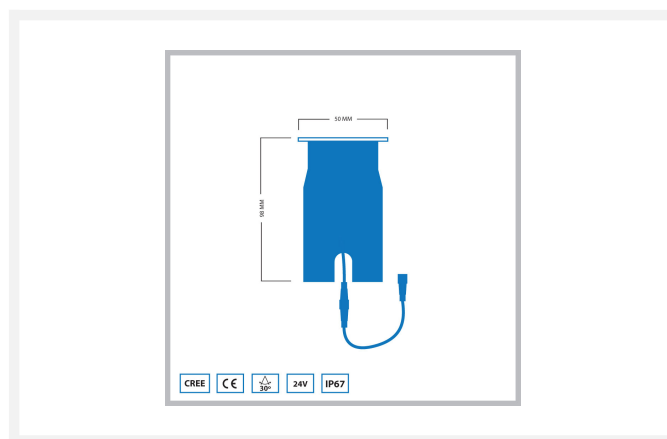

## Cree LED spot extérieur encastrable Bela | blanc chaud | 1 watts | rond | 24 volts

## Description courte

---

Le spot LED Cree Bela convient pour éclairer un arbuste, un arbre ou un objet jusqu'à 1 mètre de haut. Le spot consomme 1 watt et fonctionne sur 24 volts.

## Description

---

Vous avez un arbre, un arbuste ou un objet d'une hauteur maximale de 1 mètre ? Dans ce cas, ce spot au sol Bela à faible consommation d'énergie, d'une puissance de 1 watt, est tout à fait recommandé. Avec un indice de protection IP de 67 (IP-67), ce spot au sol est résistant aux intempéries et idéal pour une utilisation en extérieur. Le spot au sol Bela est fabriqué en acier inoxydable (RVS) et le boîtier de ce projecteur comporte même une encoche dans laquelle vous pouvez passer le câble. Cela permet d'éviter que le câble ne soit écrasé dans le sol. Le câble du spot au sol mesure 1 mètre de long. Avec son faisceau lumineux blanc chaud (2700k), le spot Bela crée une atmosphère agréable. L'angle d'éclairage de ce spot au sol est de 80°.

Le câble à trois fils relié au point de mise à la terre Bela doit être connecté directement au câble de mise à la terre de 230 volts. Nos connecteurs de câble étanches peuvent être utilisés pour fixer le point de mise à la terre Bela au câble de 230 volts. Ces connecteurs ne sont pas fournis en standard et doivent être commandés séparément dans notre boutique en ligne.