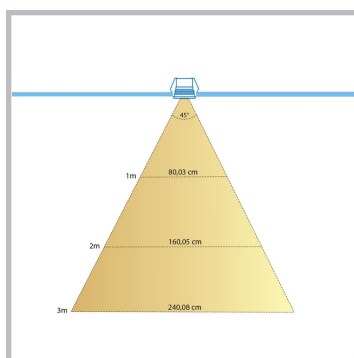

Cree LED pergola spot encastrable Burgos noir los | blanc chaud | 3 watts

Product Images