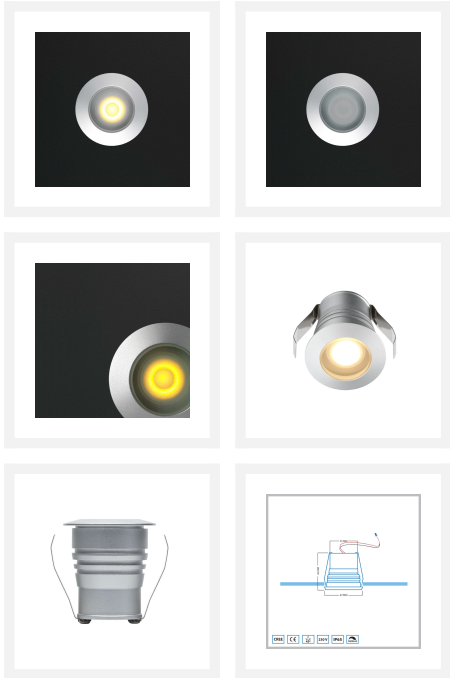

Cree LED pergola spot encastrable Burgos los | blanc chaud | 3 watts

Product Images

Description courte

Avec ce spot encastré Burgos, vous pouvez composer votre propre ensemble de véranda. Ce spot peut également servir de complément à votre ensemble de véranda Burgos actuel.

Description

Avec ce spot encastré Burgos, vous pouvez composer votre propre ensemble de véranda. Ce spot peut également servir de complément à votre ensemble de véranda Burgos actuel.

Informations complémentaires

Numéro d'article	L2333
EAN code	7435124558527
Marque	Hamulight
LED puce	Cree
Couleur spot	Aluminium
Convient pour	Intérieur et extérieur
Consommation	3 watts
Tension d'entrée	700mA
Couleur claire	Blanc chaud (2700K)
Lumen par LED (lentille incluse)	150 lm
Indice de rendu des couleurs (CRI)	>82
Angle d'éclairage	45 Degrés
Dimmable	Oui
Inclinable	Non
Câblage par LED	500 cm
Transformateur nécessaire ?	Oui
Diamètre	42 mm
Hauteur	45 mm
Taille du trou	35 mm
Matériau	Aluminium
IP Cote	IP65
Label de qualité	CE, Rohs
Garantie	3 ans