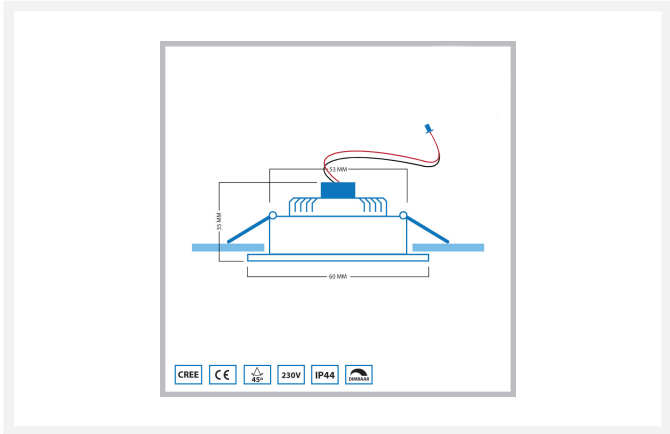

## Cree LED pergola spot encastrable Soria blanc los | carré | blanc chaud | 3 watts

## Description courte

---

Avec ce spot encastré blanc de la série Soria, vous pouvez composer votre propre ensemble de véranda. Ce spot peut également être ajouté à votre ensemble de véranda Soria actuel.

## Description

---

Avec ce spot encastré blanc de la série Soria, vous pouvez composer votre propre ensemble de véranda. Ce spot peut également être ajouté à votre ensemble de véranda Soria actuel.

## Informations complémentaires

---

Numéro d'article	L2332
EAN code	7435124558527
Marque	Hamulight
LED puce	Cree
Couleur spot	Blanc
Convient pour	Intérieur et extérieur
Consommation	3 watts
Tension d'entrée	700mA
Couleur claire	Blanc chaud (2700K)
Lumen par LED (lentille incluse)	138 lm
Indice de rendu des couleurs (CRI)	>92
Angle d'éclairage	45 Degrés
Dimmable	Oui
Inclinable	Oui
Câblage par LED	500 cm
Transformateur nécessaire ?	Oui
Longueur	60 mm
Largeur	60 mm
Hauteur	35 mm
Taille du trou	53 mm
Matériau	Aluminium blanc
IP Cote	IP44
Label de qualité	CE, Rohs
Garantie	3 ans