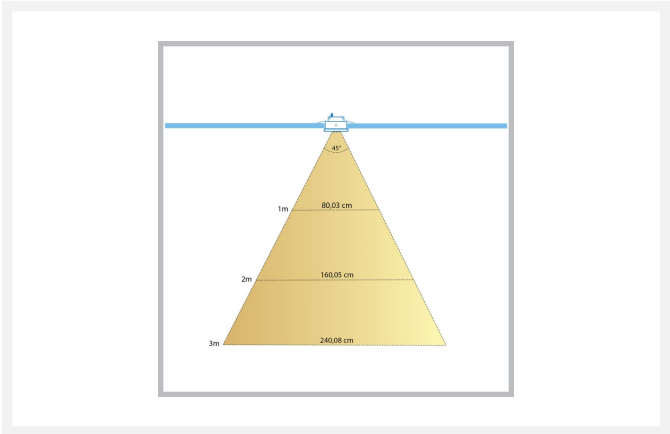

## Cree LED pergola spot encastrable Soria blanc los | carré | blanc chaud | 3 watts

## Description courte

---

Avec ce spot encastré blanc de la série Soria, vous pouvez composer votre propre ensemble de véranda. Ce spot peut également être ajouté à votre ensemble de véranda Soria actuel.

## Informations complémentaires

---

Numéro d'article	L2332
EAN code	7435124558527
Marque	Hamulight
LED puce	Cree
Couleur spot	Blanc
Convient pour	Intérieur et extérieur
Consommation	3 watts
Tension d'entrée	700mA
Couleur claire	Blanc chaud (2700K)
Lumen par LED (lentille incluse)	138 lm
Indice de rendu des couleurs (CRI)	>92
Angle d'éclairage	45 Degrés
Dimmable	Oui
Inclinable	Oui
Câblage par LED	500 cm
Transformateur nécessaire ?	Oui
Longueur	60 mm
Largeur	60 mm
Hauteur	35 mm
Taille du trou	53 mm
Matériau	Aluminium blanc
IP Cote	IP44
Label de qualité	CE, Rohs
Garantie	3 ans