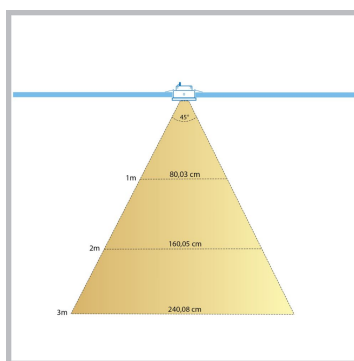

Cree LED pergola spot encastrable Soria noir los | carré | blanc chaud | 3 watts

Product Images

Description courte

Avec ce spot encastré noir de la série Soria, vous pouvez composer votre propre ensemble de véranda. Ce spot peut également être ajouté à votre ensemble de véranda Soria actuel.

Description

Avec ce spot encastré noir de la série Soria, vous pouvez composer votre propre ensemble de véranda. Ce spot peut également être ajouté à votre ensemble de véranda Soria actuel.

Informations complémentaires

Numéro d'article	L2331
EAN code	7435124558527
Marque	Hamulight
LED puce	Cree
Couleur spot	Noir
Convient pour	Intérieur et extérieur
Consommation	3 watts
Tension d'entrée	700mA
Couleur claire	Blanc chaud (2700K)
Lumen par LED (lentille incluse)	138 lm
Indice de rendu des couleurs (CRI)	>92
Angle d'éclairage	45 Degrés
Dimmable	Oui
Inclinable	Oui
Câblage par LED	500 cm
Transformateur nécessaire ?	Oui
Longueur	60 mm
Largeur	60 mm
Hauteur	35 mm
Taille du trou	53 mm
Matériau	Aluminium noir
IP Cote	IP44
Label de qualité	CE, Rohs
Garantie	3 ans