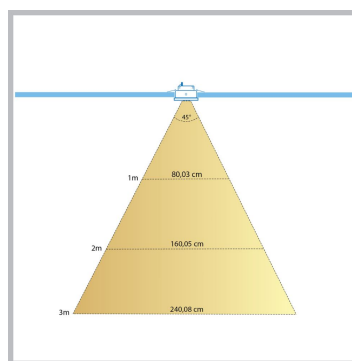

Cree LED pergola spot encastrable Soria los | carré | blanc chaud | 3 watts

Product Images