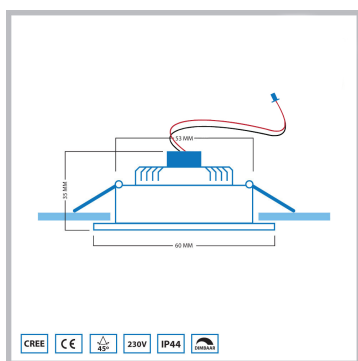

## Cree LED pergola spot encastrable Soria los | carré | blanc chaud | 3 watts

## Description courte

---

Avec ce spot libre de la série Soria, vous pouvez composer votre propre ensemble de véranda. Ce spot peut également être ajouté à votre ensemble de véranda Soria actuel.

## Description

---

Avec ce spot libre de la série Soria, vous pouvez composer votre propre ensemble de véranda. Ce spot peut également être ajouté à votre ensemble de véranda Soria actuel.

## Informations complémentaires

---

Numéro d'article	L2330
EAN code	7435124558527
Marque	Hamulight
LED puce	Cree
Couleur spot	Aluminium
Convient pour	Intérieur et extérieur
Consommation	3 watts
Tension d'entrée	700mA
Couleur claire	Blanc chaud (2700K)
Lumen par LED (lentille incluse)	138 lm
Indice de rendu des couleurs (CRI)	>92
Angle d'éclairage	45 Degrés
Dimmable	Oui
Inclinable	Oui
Câblage par LED	500 cm
Transformateur nécessaire ?	Oui
Longueur	60 mm
Largeur	60 mm
Hauteur	35 mm
Taille du trou	53 mm
Matériau	Aluminium
IP Cote	IP44
Label de qualité	CE, Rohs
Garantie	3 ans