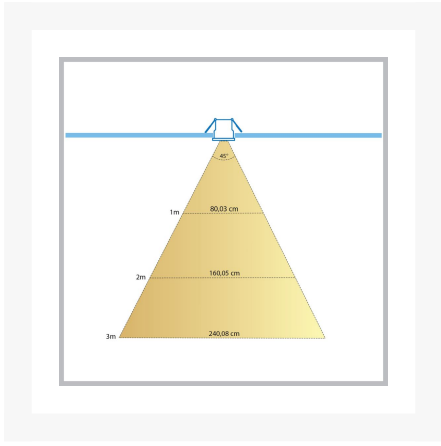

Cree LED pergola spot encastrable Valencia los | lumière blanche | 3 watts

Product Images

Description courte

Avec ce spot libre de la série Valencia, vous pouvez composer votre propre ensemble de véranda. Ce spot peut également servir de complément à votre ensemble de véranda Valencia actuel.

Description

Avec ce spot libre de la série Valencia, vous pouvez composer votre propre ensemble de véranda. Ce spot peut également servir de complément à votre ensemble de véranda Valencia actuel.

Informations complémentaires

Numéro d'article	L2327
EAN code	7435124558527
Marque	Hamulight
LED puce	Cree
Couleur spot	Aluminium
Convient pour	Intérieur et extérieur
Consommation	3 watts
Tension d'entrée	700mA
Couleur claire	Blanc (± 4000K)
Lumen par LED (lentille incluse)	155 lm
Angle d'éclairage	45 Degrés
Dimmable	Oui
Inclinable	Non
Câblage par LED	500 cm
Transformateur nécessaire ?	Oui
Diamètre	36 mm
Hauteur	37 mm
Taille du trou	30 mm
Matériau	Aluminium
IP Cote	IP65
Label de qualité	CE, Rohs
Garantie	3 ans