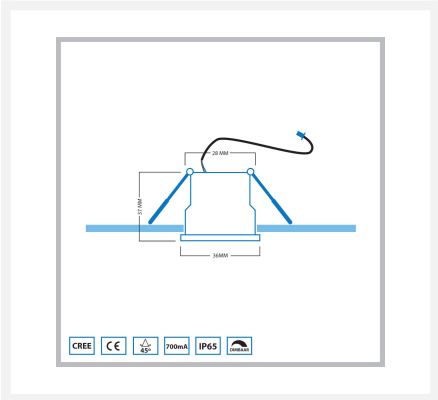

Cree LED pergola spot encastrable Valencia los | lumière blanche | 3 watts

Product Images

Description courte

Avec ce spot libre de la série Valencia, vous pouvez composer votre propre ensemble de véranda. Ce spot peut également servir de complément à votre ensemble de véranda Valencia actuel.

Description

Avec ce spot libre de la série Valencia, vous pouvez composer votre propre ensemble de véranda. Ce spot peut également servir de complément à votre ensemble de véranda Valencia actuel.

Informations complémentaires

Numéro d'article	L2327
EAN code	7435124558527
Marque	Hamulight
LED puce	Cree
Couleur spot	Aluminium
Convient pour	Intérieur et extérieur
Consommation	3 watts
Tension d'entrée	700mA
Couleur claire	Blanc (± 4000K)
Lumen par LED (lentille incluse)	155 lm
Angle d'éclairage	45 Degrés
Dimmable	Oui
Inclinable	Non
Câblage par LED	500 cm
Transformateur nécessaire ?	Oui
Diamètre	36 mm
Hauteur	37 mm
Taille du trou	30 mm
Matériau	Aluminium
IP Cote	IP65
Label de qualité	CE, Rohs
Garantie	3 ans