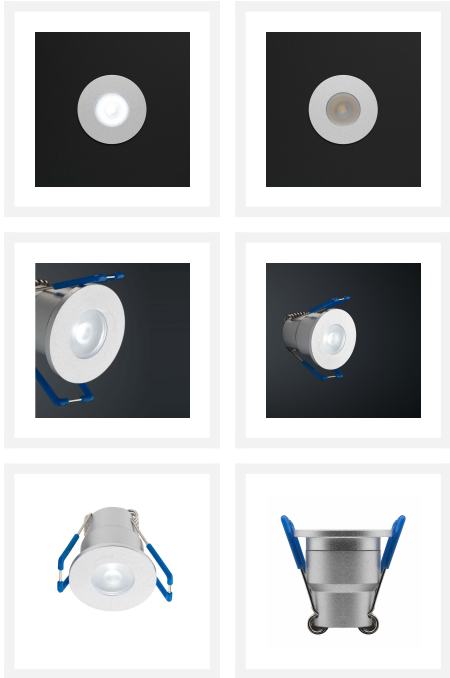

Cree LED pergola spot encastrable Valencia los | lumière blanche | 3 watts

Product Images

Description courte

Avec ce spot libre de la série Valencia, vous pouvez composer votre propre ensemble de véranda. Ce spot peut également servir de complément à votre ensemble de véranda Valencia actuel.

Description

Avec ce spot libre de la série Valencia, vous pouvez composer votre propre ensemble de véranda. Ce spot peut également servir de complément à votre ensemble de véranda Valencia actuel.

Informations complémentaires

Numéro d'article	L2327
EAN code	7435124558527
Marque	Hamulight
LED puce	Cree
Couleur spot	Aluminium
Convient pour	Intérieur et extérieur
Consommation	3 watts
Tension d'entrée	700mA
Couleur claire	Blanc (± 4000K)
Lumen par LED (lentille incluse)	155 lm
Angle d'éclairage	45 Degrés
Dimmable	Oui
Inclinable	Non
Câblage par LED	500 cm
Transformateur nécessaire ?	Oui
Diamètre	36 mm
Hauteur	37 mm
Taille du trou	30 mm
Matériau	Aluminium
IP Cote	IP65
Label de qualité	CE, Rohs
Garantie	3 ans