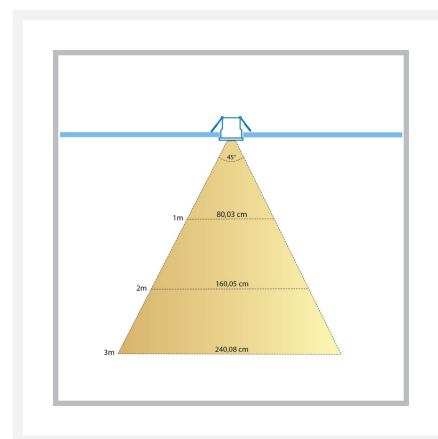

## Cree LED pergola spot encastrable Valencia noir los | blanc chaud | 3 watts

## Description courte

---

Ce spot noir libre de la série Valencia est un complément à votre ensemble de véranda Valencia actuel.

## Informations complémentaires

---

Numéro d'article	L2325
EAN code	7435124558527
Marque	Hamulight
LED puce	Cree
Couleur spot	Noir
Convient pour	Intérieur et extérieur
Consommation	3 watts
Tension d'entrée	700mA
Couleur claire	Blanc chaud (2700K)
Lumen par LED (lentille incluse)	155 lm
Indice de rendu des couleurs (CRI)	>92
Angle d'éclairage	45 Degrés
Dimmable	Oui
Inclinable	Non
Câblage par LED	500 cm
Transformateur nécessaire ?	Oui
Diamètre	36 mm
Hauteur	37 mm
Taille du trou	30 mm
Matériau	Aluminium noir
IP Cote	IP65
Label de qualité	CE, Rohs
Garantie	3 ans