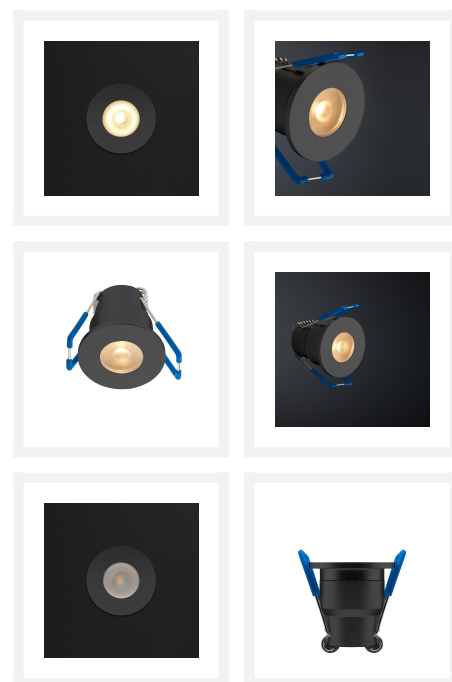

## Cree LED pergola spot encastrable Valencia noir los | blanc chaud | 3 watts

## Description courte

---

Ce spot noir libre de la série Valencia est un complément à votre ensemble de véranda Valencia actuel.

## Description

---

Ce spot libre de la série Valencia est un complément à votre ensemble de véranda Valencia actuel.

## Informations complémentaires

---

Numéro d'article	L2325
EAN code	7435124558527
Marque	Hamulight
LED puce	Cree
Couleur spot	Noir
Convient pour	Intérieur et extérieur
Consommation	3 watts
Tension d'entrée	700mA
Couleur claire	Blanc chaud (2700K)
Lumen par LED (lentille incluse)	155 lm
Indice de rendu des couleurs (CRI)	>92
Angle d'éclairage	45 Degrés
Dimmable	Oui
Inclinable	Non
Câblage par LED	500 cm
Transformateur nécessaire ?	Oui
Diamètre	36 mm
Hauteur	37 mm
Taille du trou	30 mm
Matériau	Aluminium noir
IP Cote	IP65
Label de qualité	CE, Rohs
Garantie	3 ans