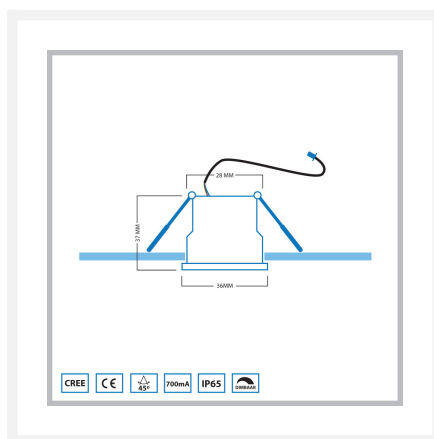

## Description courte

---

Ce spot noir libre de la série Valencia est un complément à votre ensemble de véranda Valencia actuel.

## Informations complémentaires

---

Numéro d'article	L2325
EAN code	7435124558527
Marque	Hamulight
LED puce	Cree
Couleur spot	Noir
Convient pour	Intérieur et extérieur
Consommation	3 watts
Tension d'entrée	700mA
Couleur claire	Blanc chaud (2700K)
Lumen par LED (lentille incluse)	155 lm
Indice de rendu des couleurs (CRI)	>92
Angle d'éclairage	45 Degrés
Dimmable	Oui
Inclinable	Non
Câblage par LED	500 cm
Transformateur nécessaire ?	Oui
Diamètre	36 mm
Hauteur	37 mm
Taille du trou	30 mm
Matériau	Aluminium noir
IP Cote	IP65
Label de qualité	CE, Rohs
Garantie	3 ans