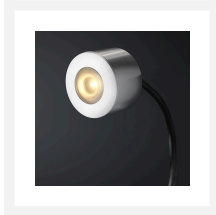

## Cree LED pergola spot en surface Gomera io | blanc chaud | warmwit | lot de 6, 8, 10 ou 12 pièces

## Description courte

---

Ce set IO avec des spots encastrés à LED Cree de la série Gomera convient pour les vérandas et les auvents. Les spots en saillie sont disponibles en sets de 6, 8, 10 ou 12 spots LED en saillie de 3 watts. Un transformateur LED Somfy série IO avec connecteur série est inclus en standard. Les spots en saillie sont gradables.

## Description

---

Ce set IO avec des spots encastrés à LED Cree de la série Gomera convient pour les vérandas et les auvents. Les spots en saillie sont disponibles en sets de 6, 8, 10 ou 12 spots LED en saillie de 3 watts. Un transformateur LED Somfy série IO avec connecteur série est inclus en standard. Les spots en saillie sont gradables.

## Informations complémentaires

Numéro d'article	L2219
EAN code	7435846960936
Marque	Hamulight
Couleur spot	Aluminium
Convient pour	Intérieur et extérieur
Convient pour combiner avec	Télécommande Somfy io (récepteur Somfy io requis)
Également compatible avec	Somfy TaHoma
Couleur claire	Blanc chaud (2700K)
Consommation	3 watts
Tension d'entrée	230V AC
LED puce	Cree
Dimmable	Oui
Lumen par LED (lentille incluse)	155 lm
Indice de rendu des couleurs (CRI)	>92
Angle d'éclairage	30 Degrés
Inclinable	Non
Câblage par LED	500 cm
Transformateur nécessaire ?	Oui (livré en standard)
Dimensions du transformateur	110 x 65 x 20 mm
Circuit	Série
Diamètre	33 mm
Hauteur	21 mm
Matériau	Aluminium
IP Cote	Spots: IP44, Trafo: IP44
Label de qualité	CE, Rohs
Garantie	Spots: 3 ans, Transformateur: 2 ans
Label énergétique vieux	A+
Label énergétique nouveau	G