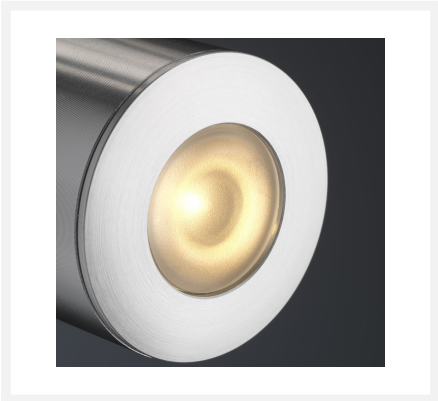

## Cree LED pergola spot en surface Gomera io | blanc chaud | warmwit | lot de 6, 8, 10 ou 12 pièces

## Description courte

---

Ce set IO avec des spots encastrés à LED Cree de la série Gomera convient pour les vérandas et les auvents. Les spots en saillie sont disponibles en sets de 6, 8, 10 ou 12 spots LED en saillie de 3 watts. Un transformateur LED Somfy série IO avec connecteur série est inclus en standard. Les spots en saillie sont gradables.

## Description

---

Ce set IO avec des spots encastrés à LED Cree de la série Gomera convient pour les vérandas et les auvents. Les spots en saillie sont disponibles en sets de 6, 8, 10 ou 12 spots LED en saillie de 3 watts. Un transformateur LED Somfy série IO avec connecteur série est inclus en standard. Les spots en saillie sont gradables.