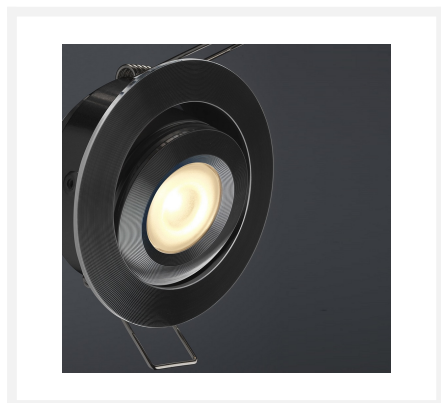

Cree LED pergola spot encastrable Toledo noir io | inclinable | blanc chaud | lot de 6, 8, 10 ou 12 pièces

Product Images

Description courte

Cet ensemble Somfy IO avec spots encastrés noirs à LED Cree de la série Toledo est le complément idéal pour votre véranda. Cet ensemble est disponible avec 6, 8, 10 ou 12 spots encastrés à LED noires de 3 watts, un transformateur à LED de la série Somfy IO et un connecteur de série. Les spots encastrés sont inclinables et gradables. Cet ensemble convient aux vérandas en bois et en aluminium.

Description

Cet ensemble Somfy IO avec spots encastrés noirs à LED Cree de la série Toledo est le complément idéal pour votre véranda. Cet ensemble est disponible avec 6, 8, 10 ou 12 spots encastrés à LED noires de 3 watts, un transformateur à LED de la série Somfy IO et un connecteur de série. Les spots encastrés sont inclinables et gradables. Cet ensemble convient aux vérandas en bois et en aluminium.

Informations complémentaires

| | |
|------------------------------------|---|
| Numéro d'article | L2242 |
| EAN code | 7435124556592 |
| Marque | Hamulight |
| LED puce | Cree |
| Couleur spot | Noir |
| Convient pour | Intérieur et extérieur |
| Convient pour combiner avec | Télécommande Somfy io (récepteur Somfy io requis) |
| Également compatible avec | Somfy TaHoma |
| Consommation | 3 watts |
| Tension d'entrée | 230V AC |
| Couleur claire | Blanc chaud (2700K) |
| Lumen par LED (lentille incluse) | 155 lm |
| Indice de rendu des couleurs (CRI) | >92 |
| Angle d'éclairage | 45 Degrés |
| Dimmable | Oui |
| Inclinable | Oui |
| Câblage par LED | 500 cm |
| Transformateur nécessaire ? | Oui (livré en standard) |
| Dimensions du transformateur | 110 x 65 x 20 mm |
| Circuit | Série |
| Diamètre | 50 mm |
| Hauteur | 36 mm |
| Taille du trou | 42 mm |
| Matériau | Aluminium noir |
| IP Cote | Spots: IP44, Trafo: IP44 |
| Label de qualité | CE, Rohs |
| Garantie | Spots: 3 ans, Transformateur: 2 ans |
| Label énergétique vieux | A+ |